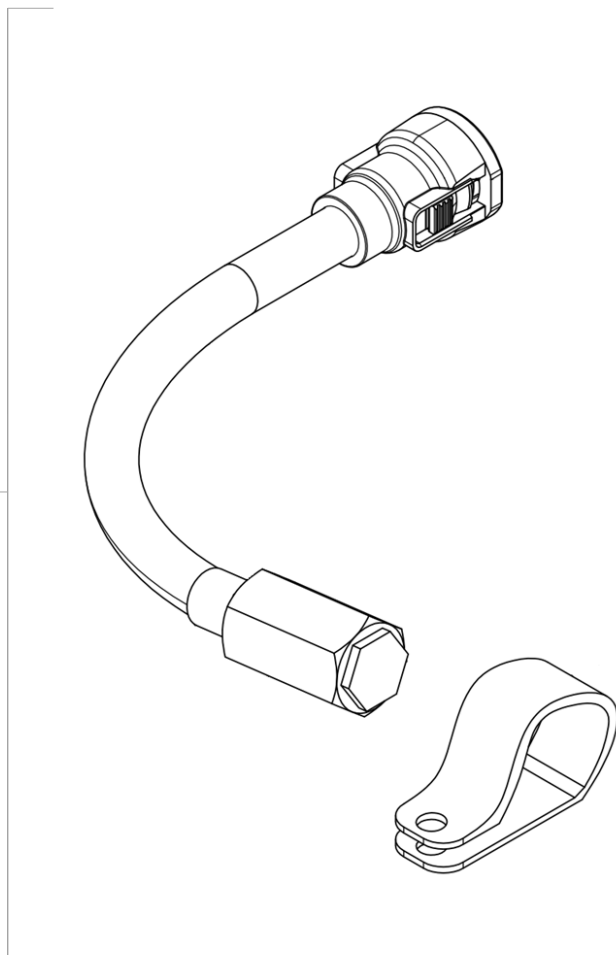

Trophy-Spec

GT4-Spec

Porsche 718 Cayman GT4 Clubsport (Typ 982)

1.1 Anbindung Unterdrucksensor

connector vacuum sensor

X

Pos.	Bezeichnung / Description	M	A.	Teile Nr. / Part no.
1	ANBINDUNG UNTERDRUCKSENSOR CONNECTOR VACUUM SENSOR		1	MTH618540

1