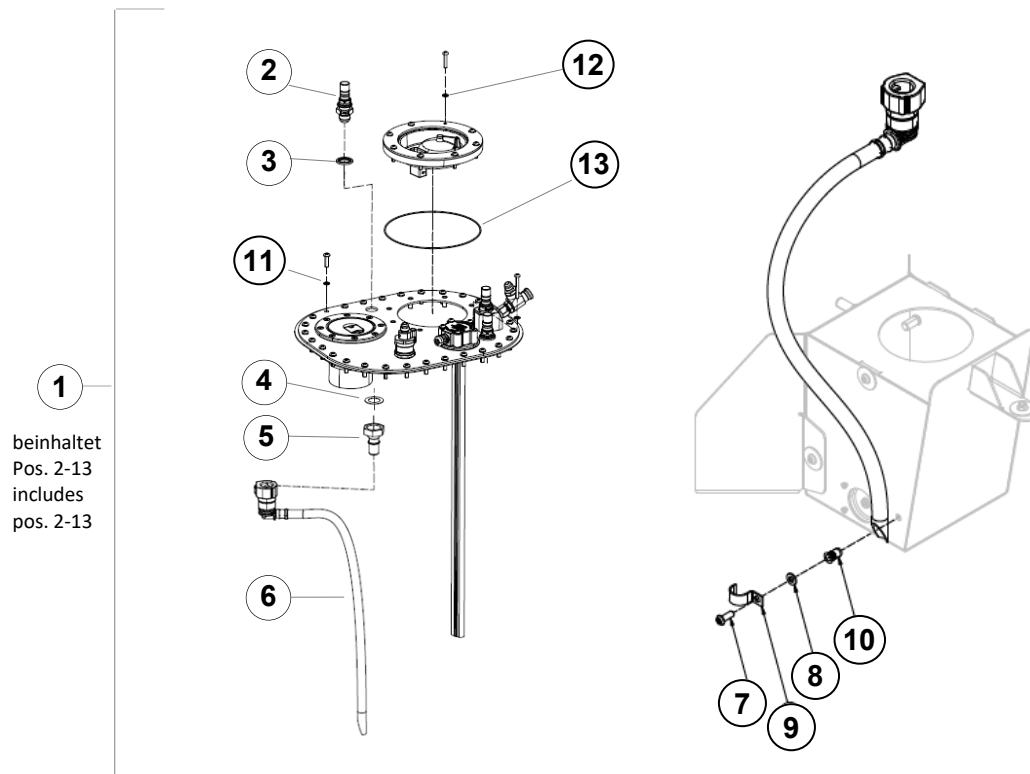

2.3 Abtankvorrichtung

refueling device

1
beinhaltet
Pos. 2-13
includes
pos. 2-13

	Trophy-Spec	GT4-Spec	Porsche 718 Cayman GT4 Clubsport (Typ 982)				
	X	X	Pos.	Bezeichnung / Description	M	A.	Teile Nr. / Part no.
			1	ABTANKVORRICHTUNG POS: 2-13 REFUELLING DEVICE POS. 2-13		1	MT001235A
			2	SCHNELLTRENNKUPPLUNG QUICK DISCONNECT COUPLING		2	9F1.201.568
			3	DICHTSCHEIBE SEALING WASHER		2	WHS.001.808
			4	STUETZSCHEIBE SUPPORT DISK		2	WHT.004.800
			5	ADAPTERSTUECK DASH 8 ADAPTER PIECE DASH 8		1	9F0.201.156.B
			6	SCHLAUCH ABTANKUNG HODE REFUELING		1	9F0.201.627
			7	LI-SHR M 6x16 SCREW M 6x16		1	999.015.026.01
			8	SCHEIBE A 6,4 WASHER A6,4		1	900.025.047.07
			9	BEFESTIGUNGSSCHELLE FASTENING CLAMP		1	900.171.014.01
			10	BLINDNIETMUTTER M 6 BLIND RIVET NUT M 6		1	N91.038.901
			11	SCHEIBE 6 WASHER 6		29	WHS.001.807
			12	SCHEIBE 5 WASHER 5		13	WHS.001.806
			13	O-RING 157.99x1.78 SEALING RING 157.99x1.78		1	WHS.001.809