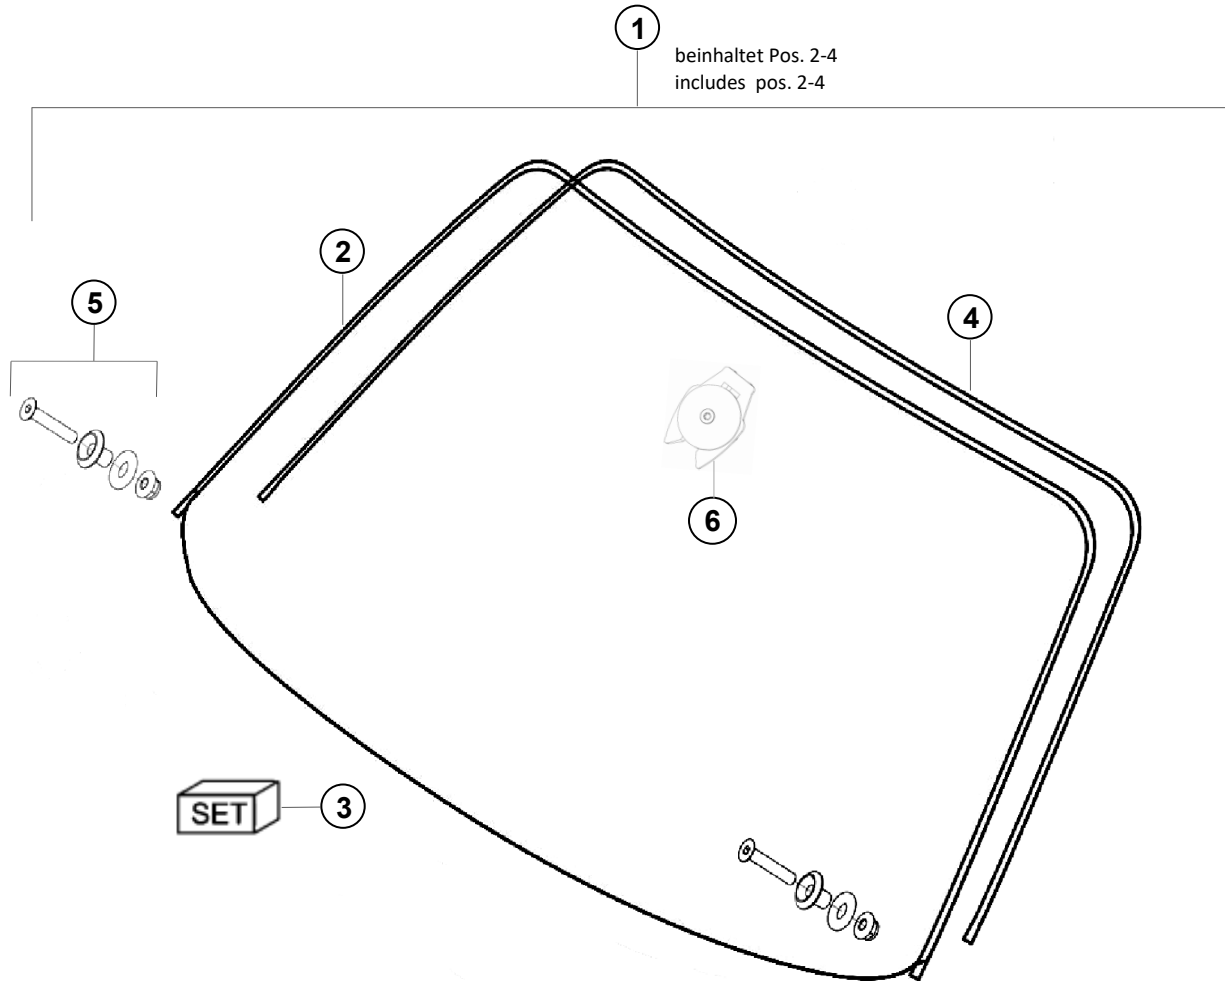

Trophy-Spec

GT4-Spec

Porsche 718 Cayman GT4 Clubsport (Typ 982)

8.2 Windschutzscheibe Polycarbonat

windshield polycarbonate

X

X

Pos.	Bezeichnung / Description	M	A.	Teile Nr. / Part no.
1	WINDSCHUTZSCHEIBE PC+HC+ZBH POS.2-6 WINDSHIELD PC+HC+ZBH POS.2-6		1	MTH541910
2	WINDSCHUTZSCHEIBE POLYCARBONAT WINDSHIELD POLYCARBONATE		1	MTH541911
3	KLEBESATZ F. POLYCARBONATSCHEIBE BONDING SET		1	MTH541915
4	SCHEIBEN DICHTUNG WINDSHIELD SEALING		1	MTH541919
5	BEFESTIGUNGS SATZ MOUNTING SET		1	MTH541918
6	SPIEGELHALTERUNG 982 MIRROR CONNECTION BRACKET 982		1	MTH541923A
o.B. n.p.	ABREISSFOLIE 4-LALIG (OPTIONAL) TEAR-OFF FOIL 4-LAYER (OPTION)		1	MTH541912