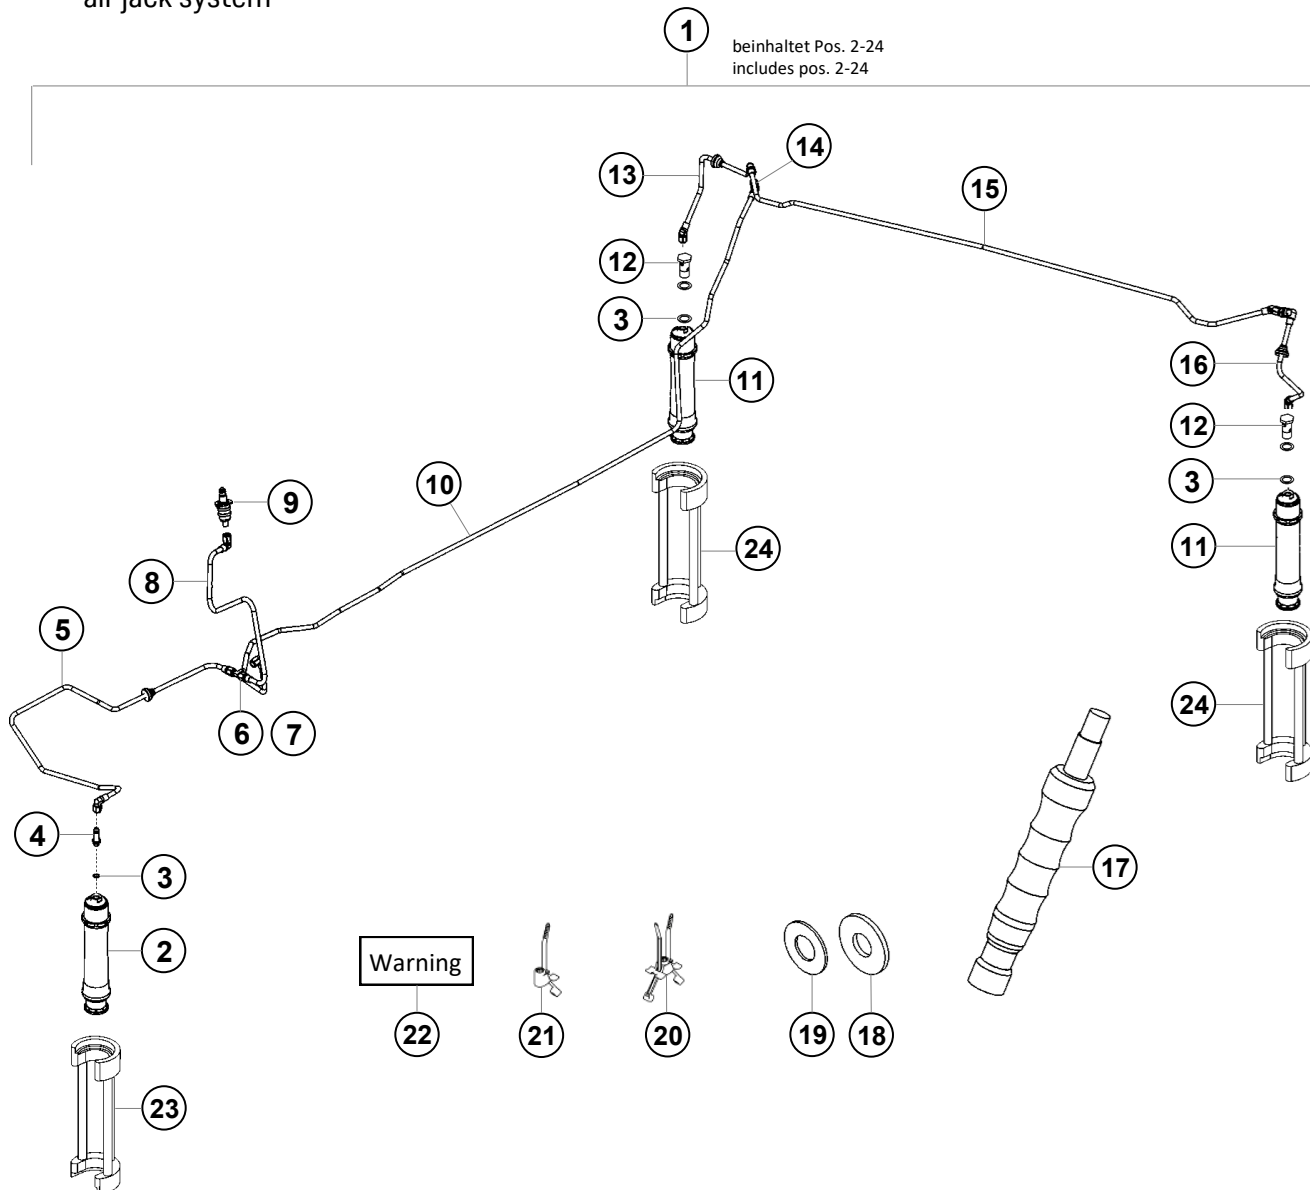

10.1 Hebeanlage air jack system

Trophy-Spec

GT4-Spec

Porsche 718 Cayman GT4 Clubsport (Typ 982)

X

X

Pos.

Bezeichnung / Description

M

A.

Teile Nr. / Part no.

13	LEITUNG AN HEBER HR AIR LINE RR		1	MTH583250A
14	T-STUECK SEITE T-PIECE RR	X	1	9915835618A
15	LEITUNG HINTEN MITTE AIR LINE REAR CENTER		1	MTH583252A
16	LEITUNG AN HEBER HL AIR LINE RL		1	MTH583251A
17	LUFTLANZE AIR LANCE „EASY PUSH“	X	1	9915831018A
18	UNTERLAGE T-STUECK WASHER T-PIECE		2	MTH583902
19	UNTERLAGE BORDWANDDURCHF. WASHER FITTING		4	MTH583901
20	DOPPEL-KABELBINDER CABLE BINDER DOUBLE		2	MR002987
21	KOMBI-BINDER CABLE BINDER	X	5	99959112640
22	AUFKLEBER HEBEANLAGE STICKER AIR JACK SYSTEM		1	MTH583201
23	LUFTHEBERSTUETZE Ø50mm SAFETY FRONT		1	MTH583050
24	LUFTHEBERSTUETZE Ø60mm SAFETY REAR		2	MTH583051

Warning

22

21

20

19

18

17

24

23

11

3

12

16

15

14

13

12

3

1

11

24

10

9

6

7

5

8

4

3

2