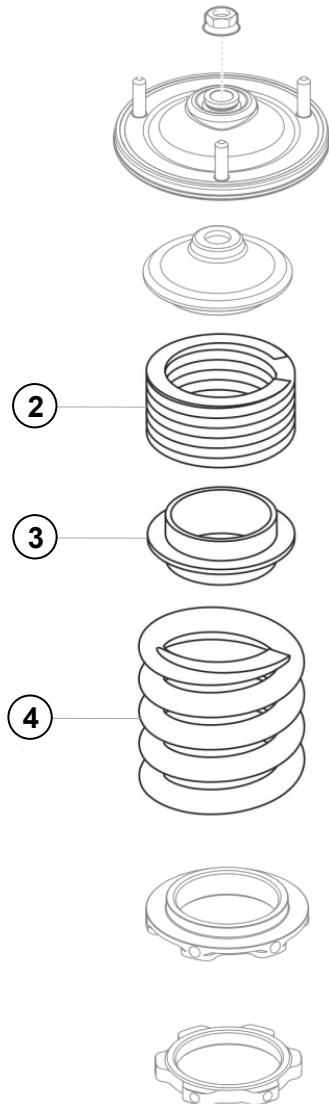

		Pos.	Bezeichnung / Description	M	A.	Teile Nr. / Part no.
	X	1	TANKBEFUELLUNG GT4 CS MR POS. 2-15 REFUELING SYSTEM GT4 CS MR POS. 2-15		1	MTH201615
		2	TANKPLATTE TOP PLATE		1	MTH201625
		3	TANKVENTIL PREMIER PREMIER VALVE		1	MTH201620
		4	DICHTUNG GASKET		1	MTH201630
		5	SENKKOPFSCHRAUBE M 5X16 COUNTERSUNK SCREW M 5X16		20	MR002832
		6	DICHTSCHEIBE SEALING WASHER	X	13	9912018849A
		7	O-RING SEALING RING		1	9812015758A
		8	SCHLAUCH HOSE		1	MR013070
		9	KABELBINDER CABLE TIES	X	1	99959114440
		10	SPIRALSCHLAUCH WIRE HOSE		1	MR002331
		11	DICHTSCHEIBE SEALING WASHER		29	MR003378
		12	ROLLOVER VENTIL ROLLOVER VALVE		1	MTH201763
		13	DRAHTSCHLAUCHKLEMME HOSE CLAMP		1	MR002329

Das Federpaket OPTION Trophy 110/120 beinhaltet:

- 4 x Zwischenring
- 2x Hilfsfeder 10-60-80 (VA)
- 2x Hauptfeder 110/140 (VA)
- 2x Hilfsfeder 3-60-80 (HA)
- 2x Hauptfeder 120/170 (HA)

The spring package OPTION Trophy 110/120 includes:

5.1 Federbein hinten (Trophy)

suspension strut rear (trophy)

Das Federpaket **OPTION Trophy 110/120** beinhaltet:

- 4 x Zwischenring
- 2x Hilfsfeder 10-60-80 (VA)
- 2x Hauptfeder 110/140 (VA)
- 2x Hilfsfeder 3-60-80 (HA)
- 2x Hauptfeder 120/170 (HA)

The spring package **OPTION Trophy 110/120** includes:

- 4x intermediate ring
- 2x auxiliary spring 10-60-80 (FA)
- 2x main spring 110/140 (FA)
- 2x auxiliary spring 3-60-80 (RA)
- 2x main spring 120/170 (RA)