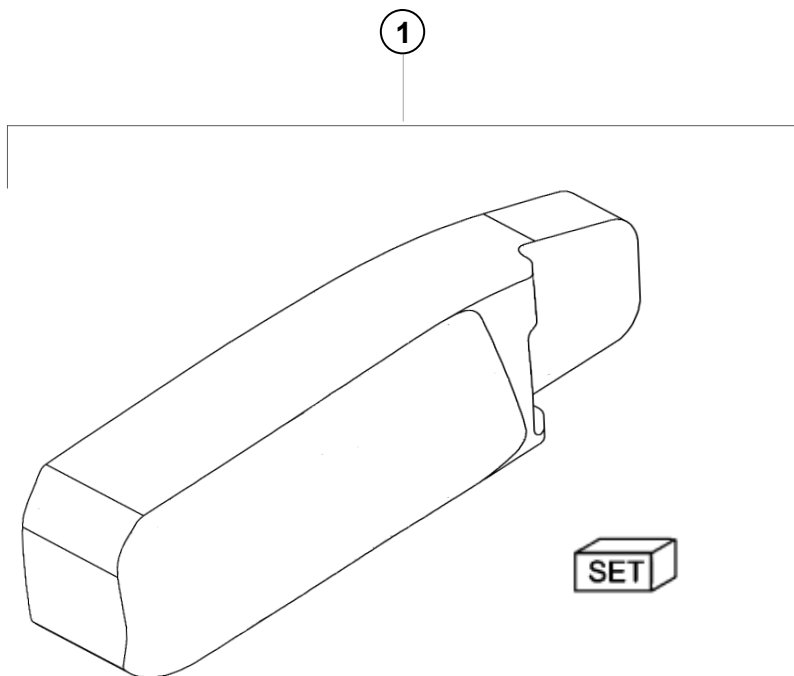

Trophy-Spec

GT4-Spec

Porsche 718 Cayman GT4 Clubsport (Typ 982)

8.9 Tuerschaum Fahrertuer

safety foam driver 's door

X

X

Pos.	Bezeichnung / Description	M	A.	Teile Nr. / Part no.
1	TUERSCHAUM INKL. KLEBESET SAFETY FOAM INCL. ADHESIVE		1	MTH531750