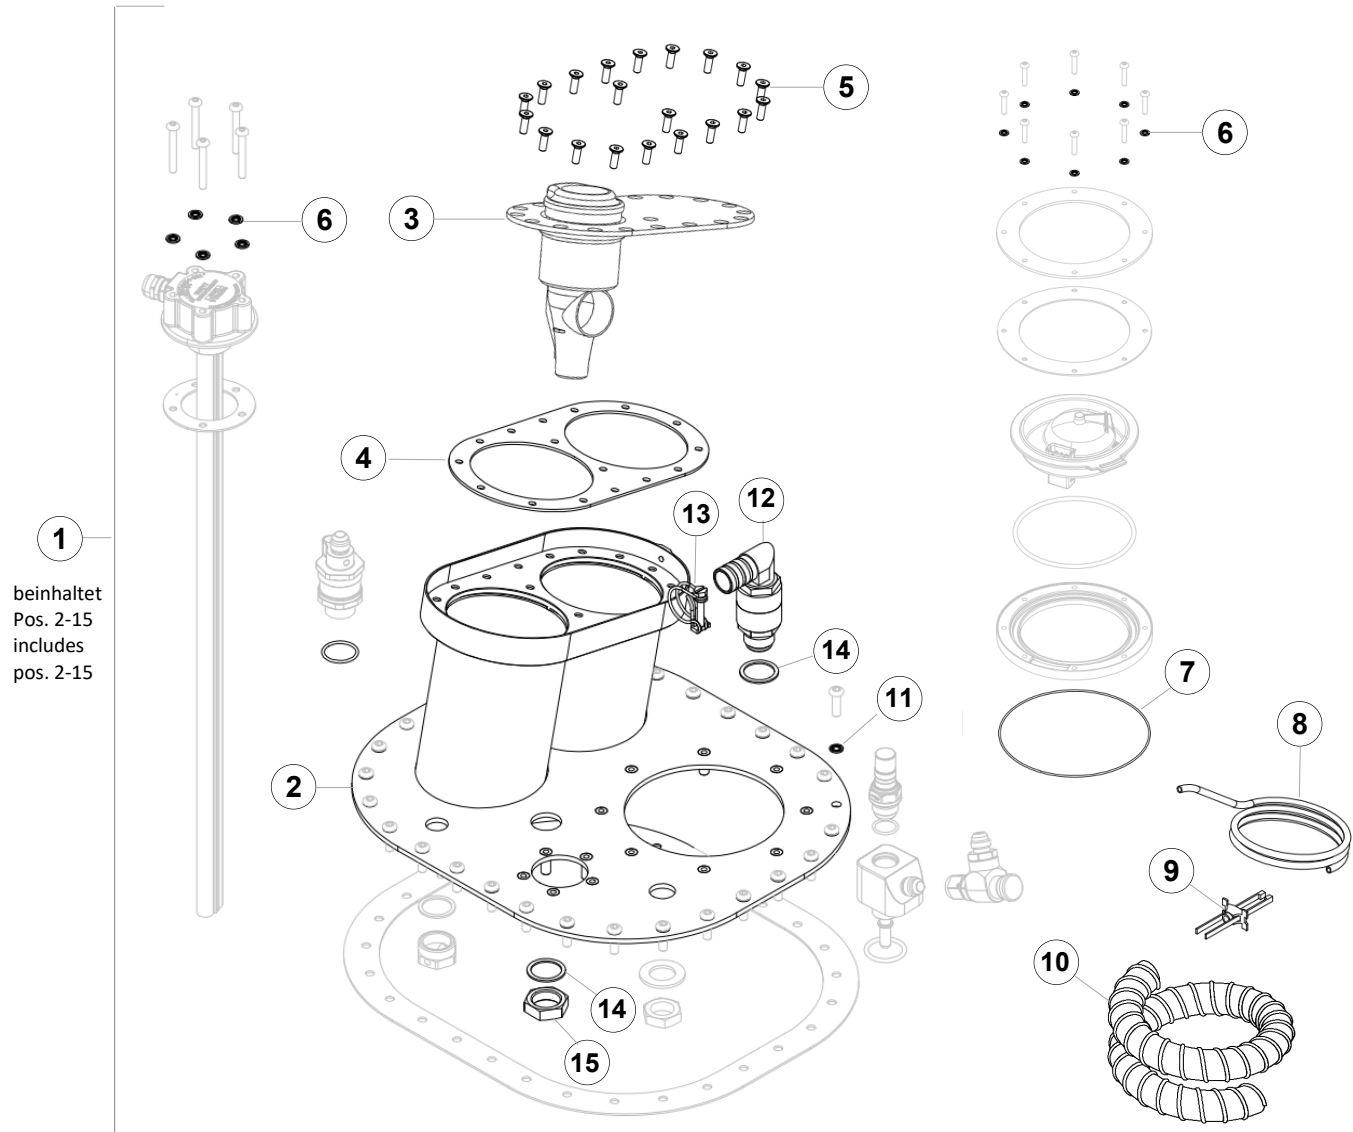

2.2 Befuellplatte Trophy refueling plate Trophy

1
beinhaltet
Pos. 2-15
includes
pos. 2-15

Trophy-Spec	GT4-Spec	Porsche 718 Cayman GT4 Clubsport (Typ 982)				
X		Pos.	Bezeichnung / Description	M	A.	Teile Nr. / Part no.

1	TANKBEFUELLUNG TROPHY POS. 2-15 REFUELING SYSTEM TROPHY POS. 2-15			1	MTH201617
2	BEFUELLPLATTE TOP PLATE			1	MTH201625
3	TANKPLATTE MIT SICHERHEITS-VENTIL REFUELING PLATE WITH SAFETY VALVE			1	MTH201701
4	DICHTUNG GASKET			1	MTH201630
5	SENKKOPFSCHRAUBE M 5X16 COUNTERSUNK SCREW M 5X16			20	MR002832
6	DICHTSCHEIBE SEALING WASHER	X		13	9912018849A
7	O-RING SEALING RING			1	9812015758A
8	SCHLAUCH HOSE			1	MR013070
9	KABELBINDER CABLE TIES	X		1	99959114440
10	SPIRALSCHLAUCH WIRE HOSE			1	MR002331
11	DICHTSCHEIBE SEALING WASHER			29	MR003378
12	ROLLOVER VENTIL ROLLOVER VALVE			1	MTH201763