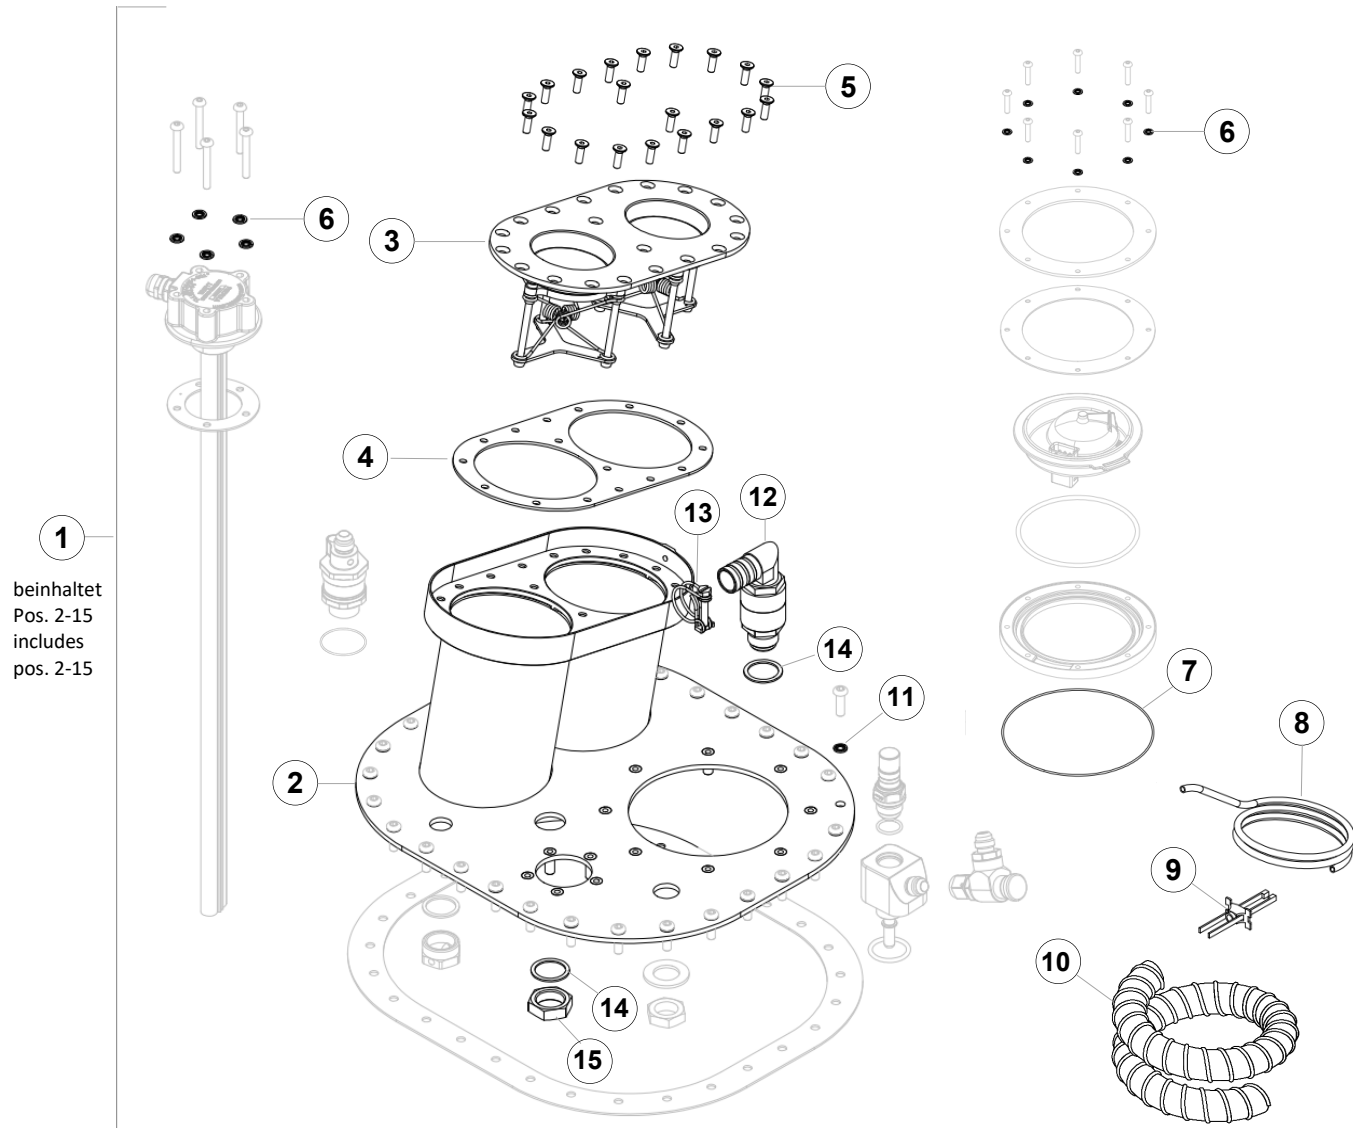

2.1 Tankbefuellung GT4 CS MR

refueling system GT4 CS MR

Trophy-Spec	GT4-Spec	Porsche 718 Cayman GT4 Clubsport (Typ 982)			

		Pos.	Bezeichnung / Description	M	A.	Teile Nr. / Part no.
	X	1	TANKBEFUELLUNG GT4 CS MR POS. 2-15 REFUELING SYSTEM GT4 CS MR POS. 2-15		1	MTH201615
		2	TANKPLATTE TOP PLATE		1	MTH201625
		3	TANKVENTIL PREMIER PREMIER VALVE		1	MTH201620
		4	DICHTUNG GASKET		1	MTH201630
		5	SENKKOPFSCHRAUBE M 5X16 COUNTERSUNK SCREW M 5X16		20	MR002832
		6	DICHTSCHEIBE SEALING WASHER	X	13	9912018849A
		7	O-RING SEALING RING		1	9812015758A
		8	SCHLAUCH HOSE		1	MR013070
		9	KABELBINDER CABLE TIES	X	1	99959114440
		10	SPIRALSCHLAUCH WIRE HOSE		1	MR002331
		11	DICHTSCHEIBE SEALING WASHER		29	MR003378
		12	ROLLOVER VENTIL ROLLOVER VALVE		1	MTH201763
		13	DRAHTSCHLAUCHKLEMME HOSE CLAMP		1	MR002329