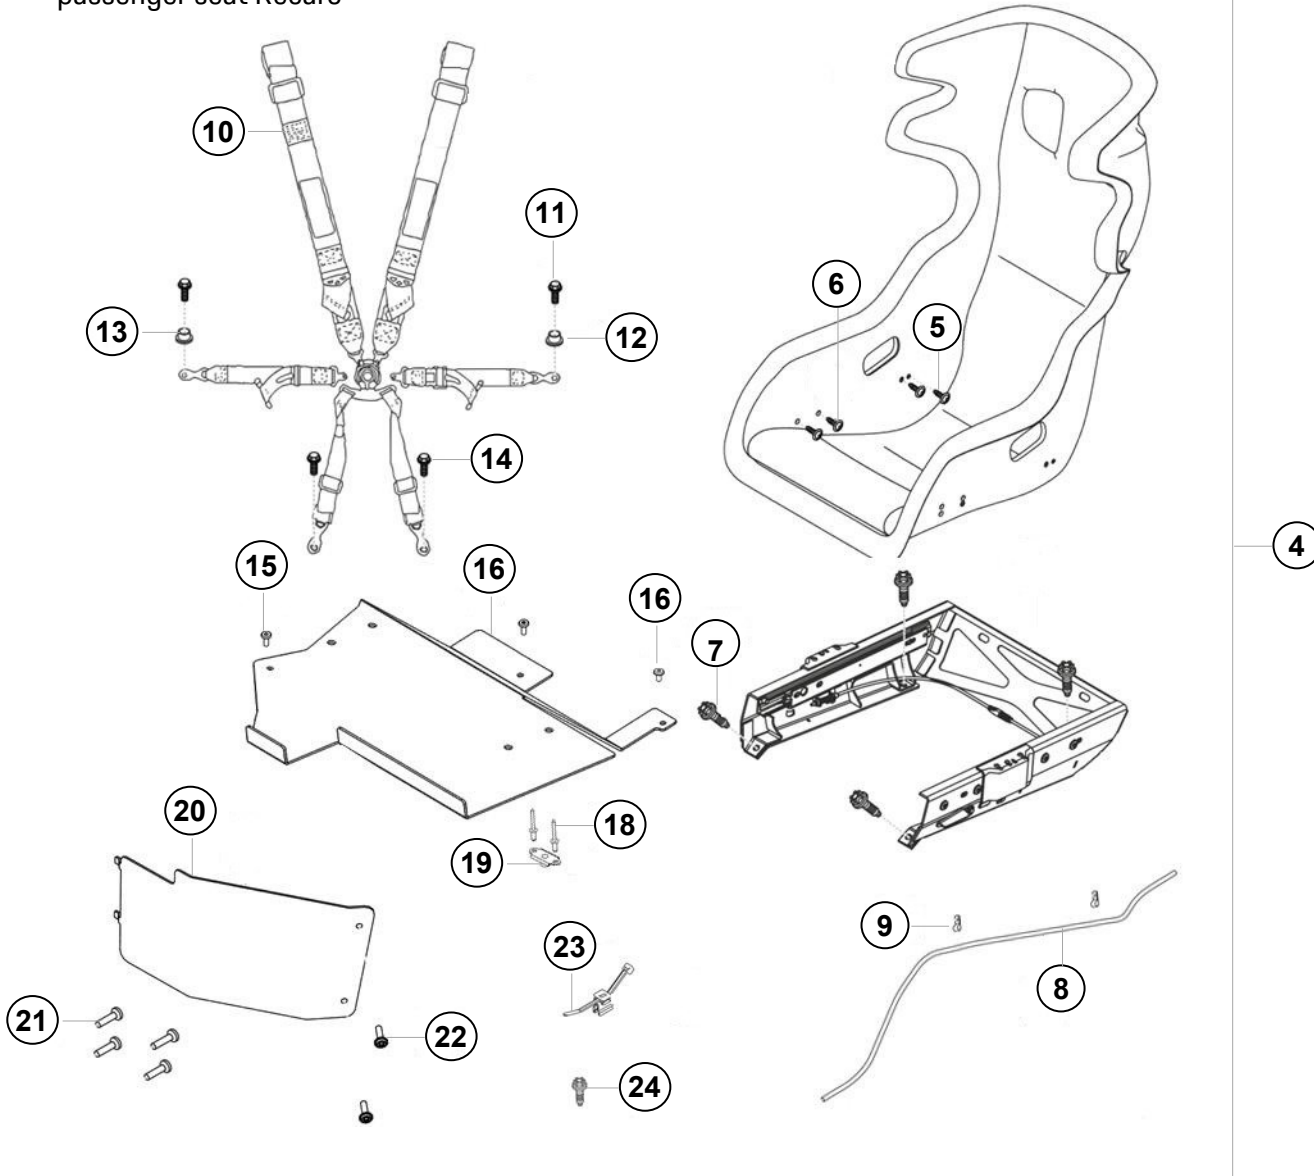

10.3 Beifahrersitz Recaro

passenger seat Recaro

	Trophy-Spec	GT4-Spec	Porsche 718 Cayman GT4 Clubsport (Typ 982)				
	X	X	Pos.	Bezeichnung / Description	M	A.	Teile Nr. / Part no.

16	FUSSBLECH FOOT REST			1	MTH722401C
17	LINSENKOPFSCHRAUBE M 5X16 PAN HEAD SREW M 5X16	X		1	999073446A2
18	SENKKOPFNIET 3,2X8 COUNTERSUNK RIVET 3,2X8			2	MR004284
19	FLOATING NUT M 6 ANCHOR-NUT M 6			1	MR000430
20	Z-BLECH FUSSRAUM Z-COVER			1	MTH881108A
21	LINSENKOPFSCHRAUBE M 4X15 PAN HEAD SCREW M 4X15			4	MR013705
22	LINSENKOPFSCHRAUBE M 6X10 PAN HEAD SCREW M 6X10	X		2	999073252A2
23	KRATZCLIP CLIP			1	MR013219
24	SCHRAUBE TORX M 10X28 SCREW M 10X28	X		4	9A700748300
25	EINNIETMUTTER SENKKOPF O.B. RIVET COUNTERSUNK N.P.			1	MR004304
26	GRIP TAPE GT4 CLUBSPORT O.B. GRIP TAPE GT4 CLUBSPORT N.P.			1	MTH016603