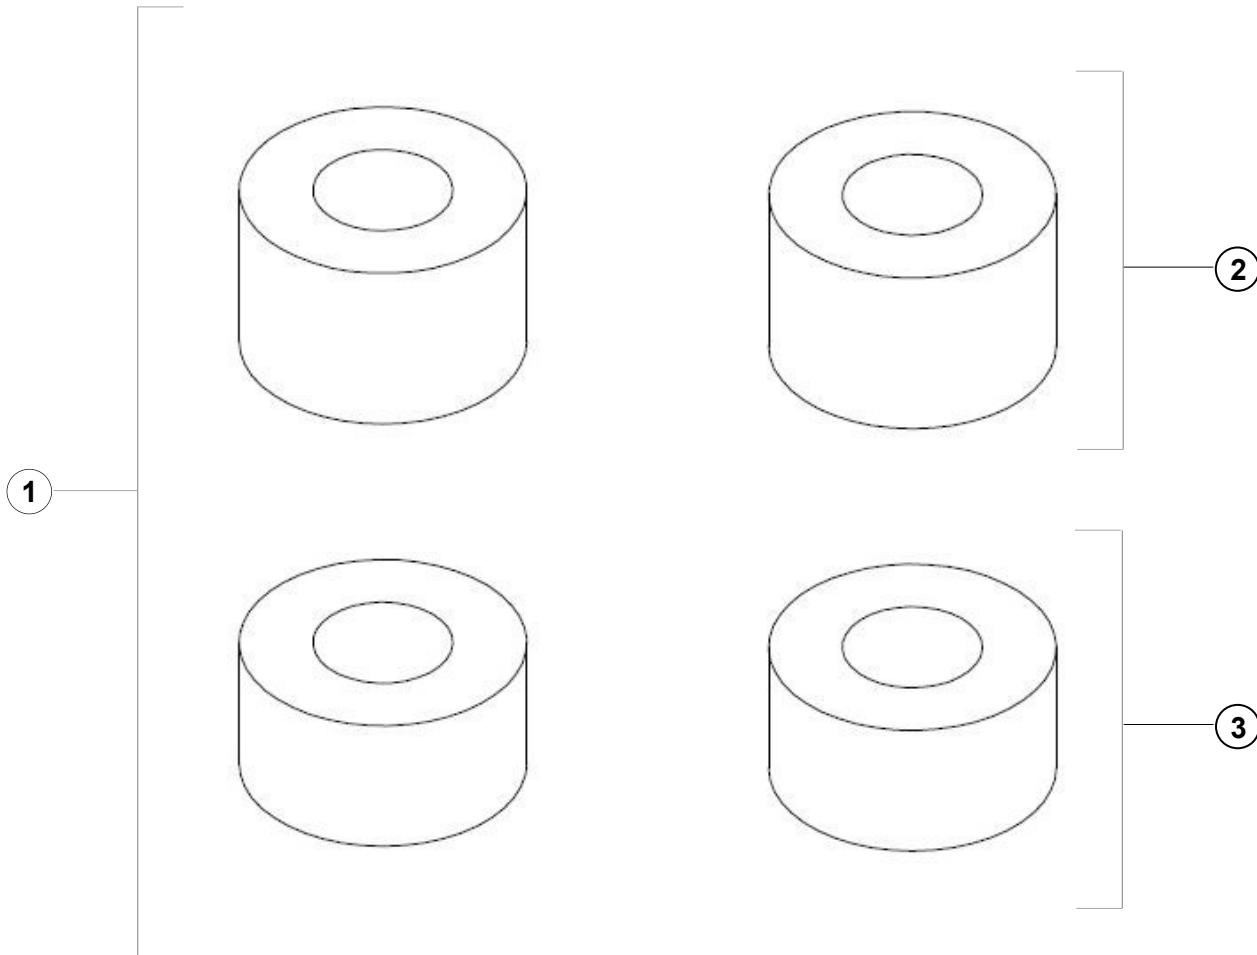

Trophy-Spec

GT4-Spec

Porsche 718 Cayman GT4 Clubsport (Typ 982)

5.3 Set Bumpstops

set bumpstops

Pos.	Bezeichnung / Description	M	A.	Teile Nr. / Part no.
1	BUMPSTOP SET GT4 CS POS. 2-3 BUMPSTOP SET GT4 CS POS. 2-3	1		MTH072001A
2	BUMPSTOP 25 19 39 (VA) BUMPSTOP 25 19 39 (FA)	2		MTH072615A
3	BUMPSTOP 21 19 39 (HA) BUMPSTOP 21 19 39 (RA)	2		MTH072617B