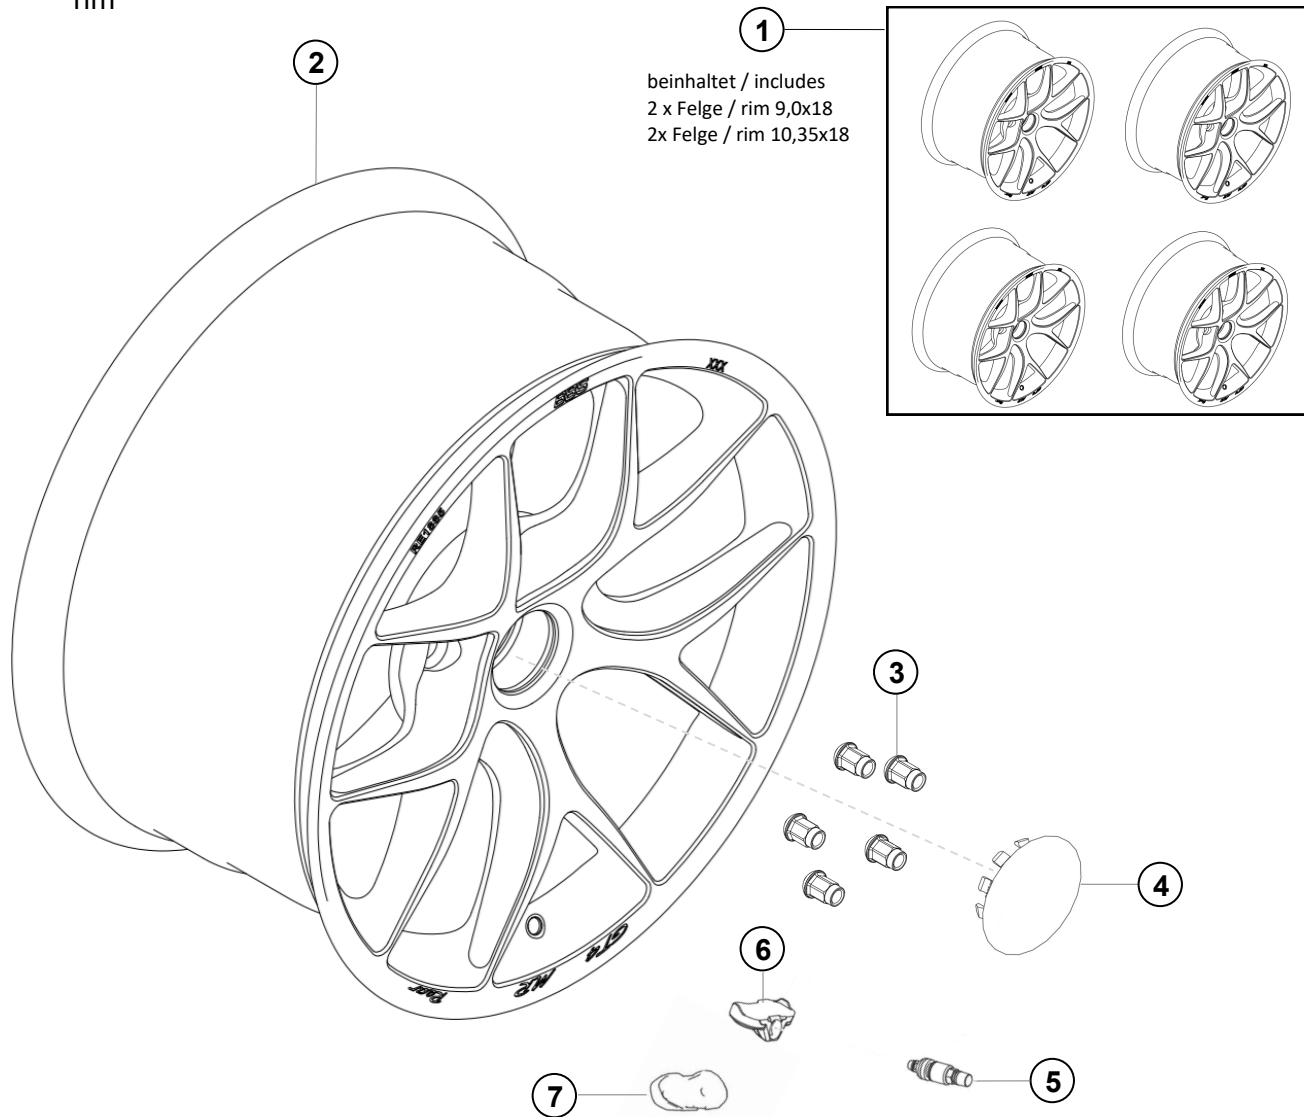

6.1 Felge rim

Trophy-Spec

GT4-Spec

Porsche 718 Cayman GT4 Clubsport (Typ 982)

X

Pos.	Bezeichnung / Description	M	A.	Teile Nr. / Part no.
1	BBS FELGEN SATZ 2X VA / 2X HA BBS WHEEL SET 2X FA / 2X RA		1	MTH601815
2	BBS FELGE VA 9x18 ET41 SCHWARZ BBS WHEEL FA 9x18 ET41 BLACK		2	MTH601810
2	BBS FELGE HA 10,35x18 ET47,5 SCHWARZ BBS WHEEL RA 10.35x18 ET47,5 BLACK		2	MTH601820
3	RADMUTTER WHEEL NUT		20	MTH601800H
4	BBS NABENDECKEL Ø 76,5 HUB COVER BBS Ø 76,5		4	MTH601816
5	VENTIL VALVE	X	4	9F2601361
6	RDK SENSOR TPM SENSOR	X	4	9F0907275A
7	HALTER RDK SENSOR BRACKET TPM SENSOR	X	4	9F0907455A