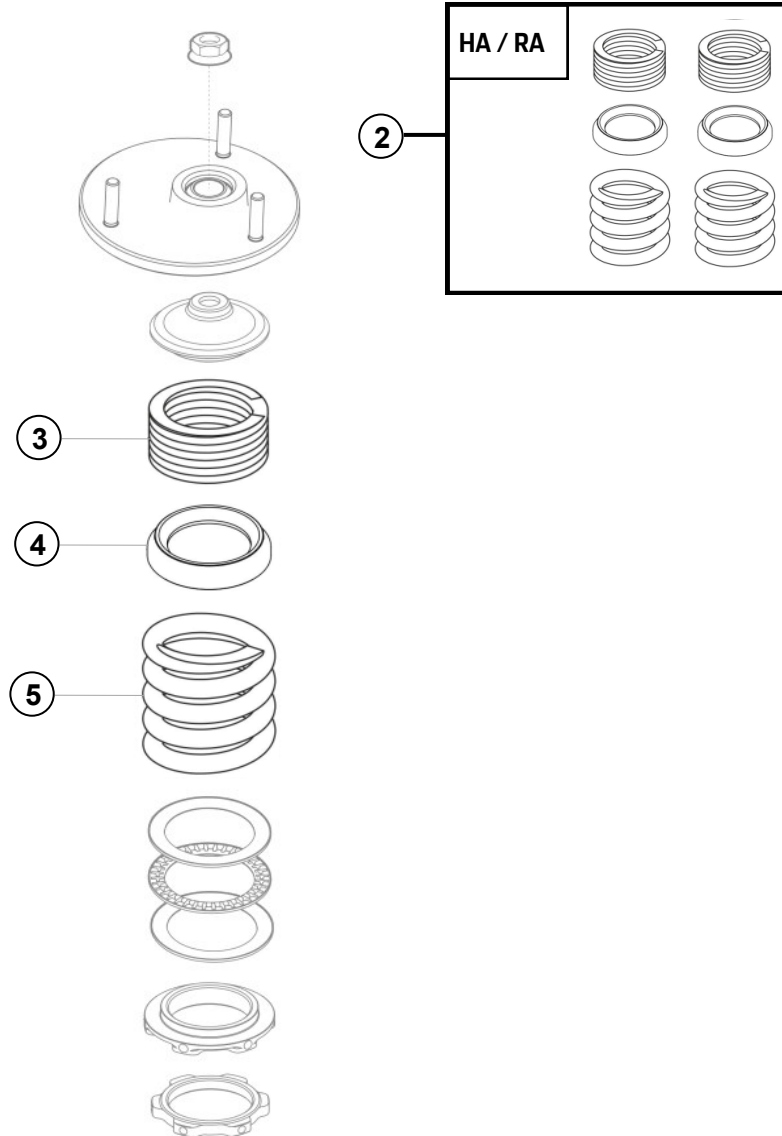

Trophy-Spec

GT4-Spec

Porsche 718 Cayman GT4 Clubsport (Typ 982)

5.2 Federbein hinten GT4 CS MR 2-Wege

suspension strut rear GT4 CS MR 2-way

Pos.	Bezeichnung / Description	M	A.	Teile Nr. / Part no.
1	STILLEGUNG 3FACH AUF 2FACH DUMMY SUSPENSION		2	MTH022990
2	HA FEDERPAKET 130/170 HOMOLOGATION SPEC RA SPRING SET 130/170 HOMOLOGATION SPEC	1	1	MTH343560A
3	HILFSFEDER 10-60-80 HELPER SPRING 10-60-80		2	MTH343538
4	ZWISCHENRING 130/170 INTERMEDIATE RING 130/170		2	MTH343562
5	HA FEDER 130/170 HOM. SPEC RA SPRING 130/170 HOM. SPEC		2	MTH343561