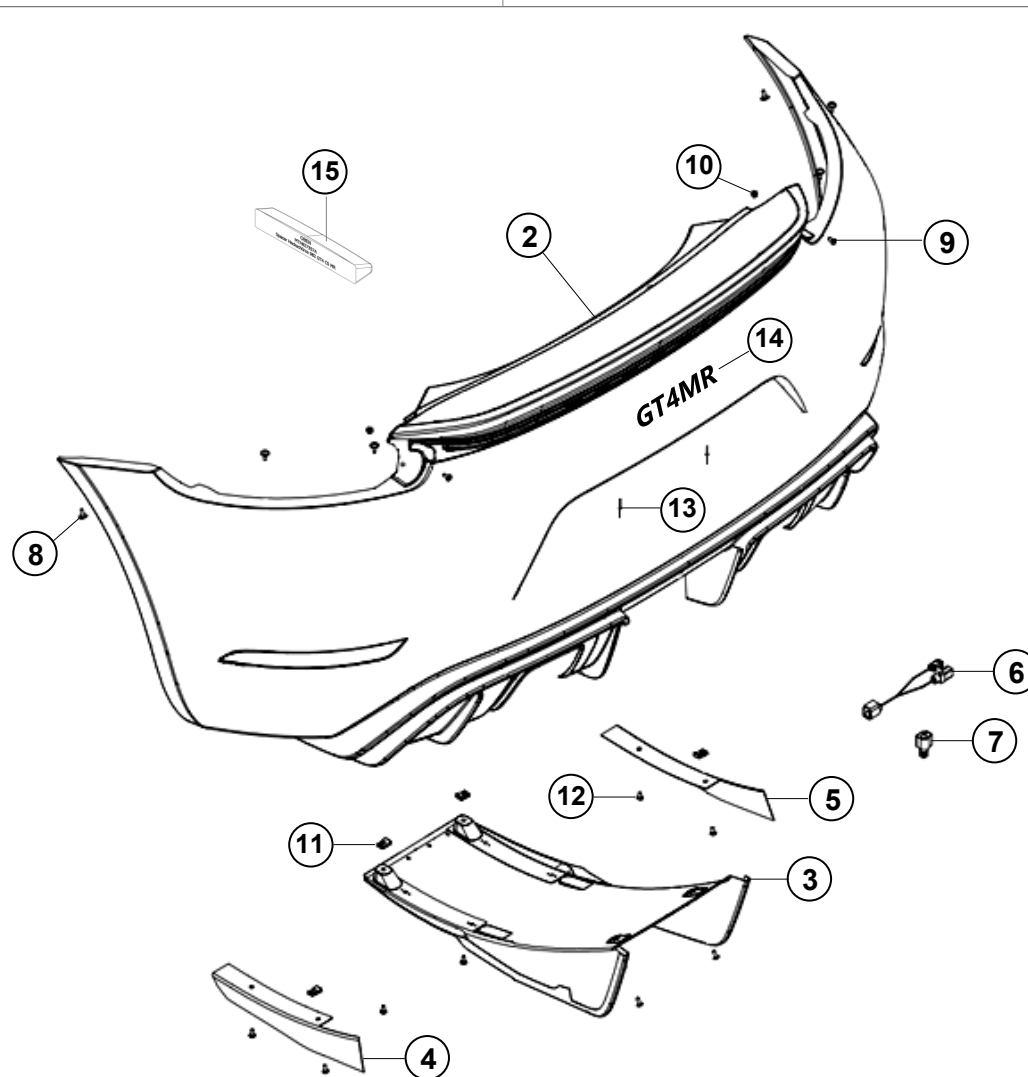

Trophy-Spec

GT4-Spec

Porsche 718 Cayman GT4 Clubsport (Typ 982)

8.5 Heckverkleidung GT4 CS MR

rear covering GT4 CS MR

1 beinhaltet Pos. 2-14
includes pos. 2-14

Pos.	Bezeichnung / Description	M	A.	Teile Nr. / Part no.
12	LINSENKOPFSCHRAUBE M 5X12 PAN HEAD SCREW M 5X12	X	8	999073295A2
13	BLINDNIET RIVET	X	2	99919019130
14	SCHRIFTZUG GT4 MR (WEISS) STICKER GT4 MR (WHITE)		1	MTH010106
14	SCHRIFTZUG GT4 MR (SCHWARZ) STICKER GT4 MR (BLACK)		1	MTH010105
15	VERSTAERKUNG HECKVERKLEIDUNG SPACER REAR COVERING		1	MTH827357A