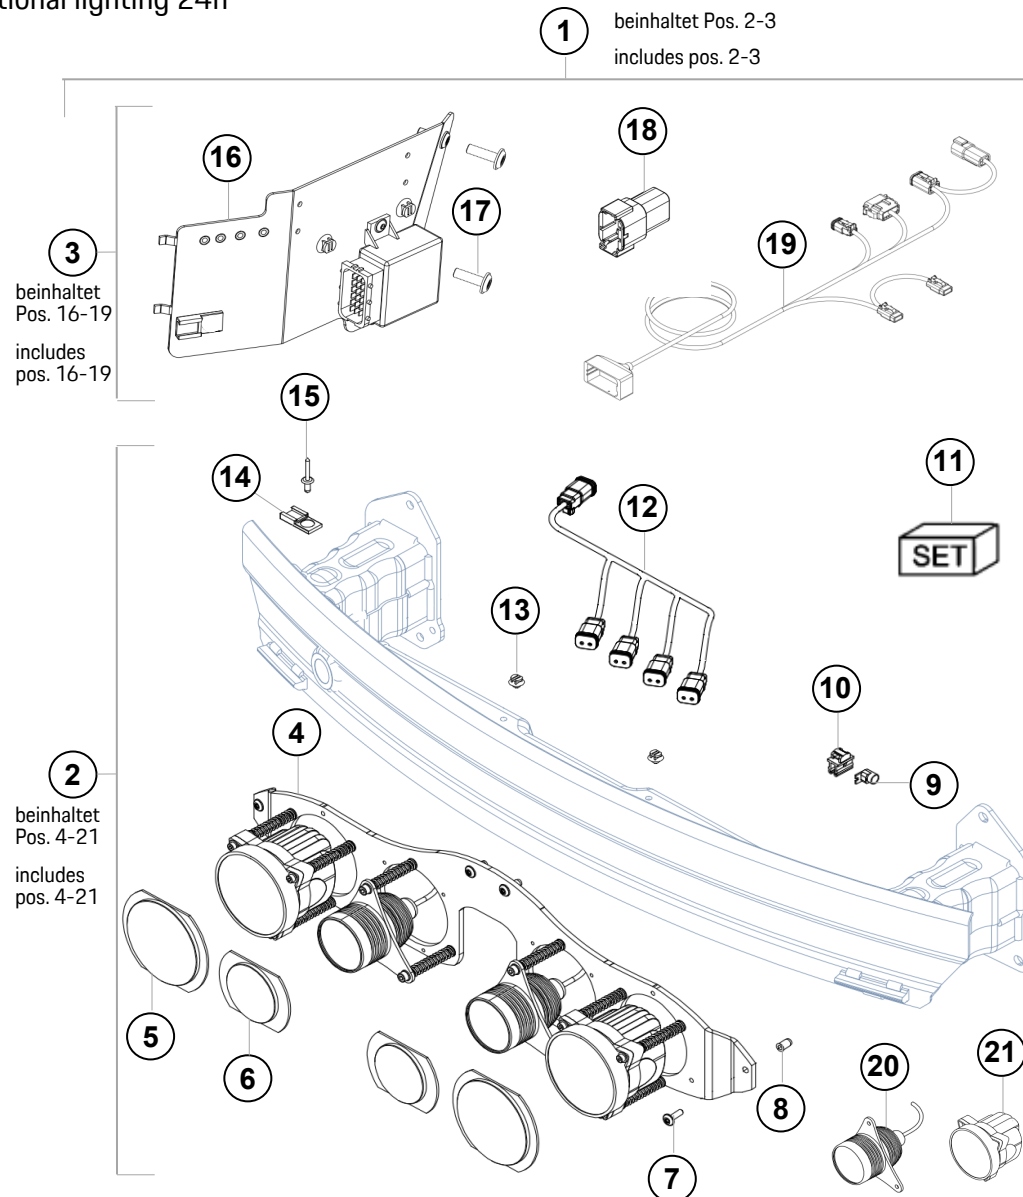

10.4 24h Zusatzbeleuchtung additional lighting 24h

	Trophy-Spec	GT4-Spec	Porsche 718 Cayman GT4 Clubsport (Typ 982)				
	X	X	Pos.	Bezeichnung / Description	M	A.	Teile Nr. / Part no.
			1	Z 24h ZUSATZBELEUCHTUNG POS. 2-3 AS 24h ADDITIONAL LIGHTING		1	MTH631250
			2	Z FRONTEINHEIT INKL. POS. 4-15 AS FRONT UNIT INCL. POS. 4-15		1	MTH631255A
			3	Z INNENEINHEIT INKL. POS. 16-21 AS COCKPIT UNIT INCL. POS. 16-19		1	MTH631256A
			4	Z LAMPENTRÄGER AS SPOTLIGHT CARRIER		1	MTH631262A
			5	LAMPENABDECKUNG 83 mm LIGHT COVER 83 mm		2	MTH631251A
			6	LAMPENABDECKUNG 56 mm LIGHT COVER 56 mm		2	MTH631112A
			7	LINSENKOPFSCHRAUBE M5X16 PAN HEAD SCREW M5X16		4	999073269A2
			8	EINZIEHMUTTER M5 RIVET NUT M5		4	Nur im Set verfügbar Only available as a set
			9	HALTER KABELBINDER HOLDER CABLE TIE		1	99959112640
			10	KRATZCLIP CLIP		1	99950795240
			11	KLEBESCHABLONE ADHESIVE TEMPLATE		1	MTH631261A
			12	KABELBAUM FRONT „4 IN 1“ WIRING LOOM FRONT „4 IN 1“		1	MTH941411
			13	HALTER KABELBINDER HOLDER CABLE TIE		2	99951306340
			14	BEFESTIGUNGSCLIP CLIP		1	Nur im Set verfügbar Only available as a set