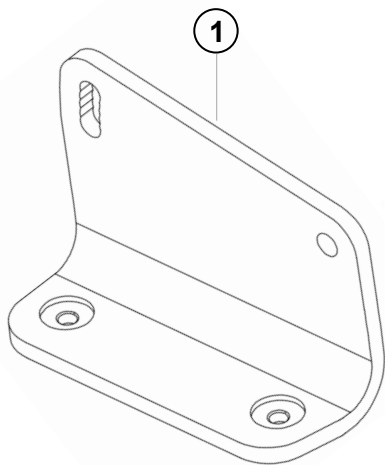

Trophy-Spec

GT4-Spec

Porsche 718 Cayman GT4 Clubsport (Typ 982)

8.8 Halter Heckfluegel

bracket rear wing

X

Pos.	Bezeichnung / Description	M	A.	Teile Nr. / Part no.
1	HALTER HECKFLUEGEL LINKS SRO-GT4 BRACKET REAR WING LEFT SRO-GT4		1	MTH827991
2	HALTER HECKFLUEGEL RECHTS SRO-GT4 BRACKET REAR WING RIGHT SRO-GT4		1	MTH827992