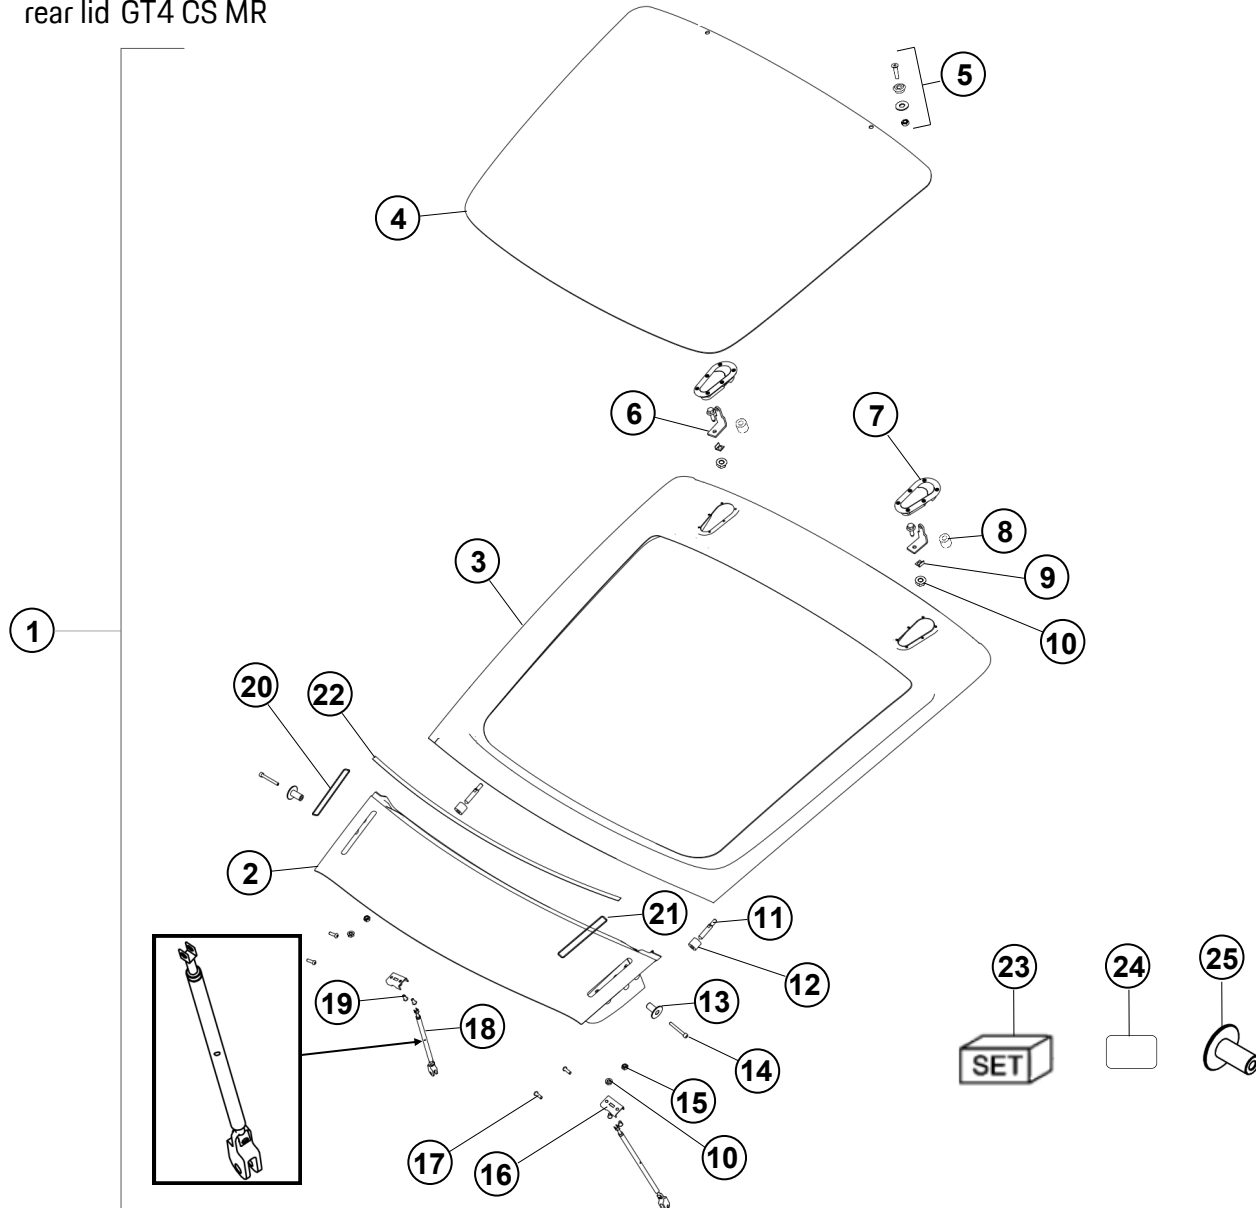

8.7 Heckdeckel GT4 CS MR

rear lid GT4 CS MR

Trophy-Spec

GT4-Spec

Porsche 718 Cayman GT4 Clubsport (Typ 982)

X

Pos.	Bezeichnung / Description	M	A.	Teile Nr. / Part no.
1	ZSB HECKDECKEL POS. 2-23 AS REAR LID POS. 2-23		1	MTH827350
2	HECKDECKEL UNTERTEIL REAR LID LOWER PART		1	MTH827354
3	HECKDECKEL OBERTEIL REAR LID UPPER PART		1	MTH827353
4	POLYCARBONAT HECKSCHEIBE POLYCARBONATE REAR WINDOW		1	MTH827352
5	VERSCHRAUB. HECKSCHEIBE FASTENING REAR WINDOW		5	MTH827356
6	HALTEWINKEL HECKDECKEL OBERTEIL BRACKET REAR LID UPPER PART		2	MR012908
7	AEROCATCH SET AEROCATCH KIT		1	MR012650
8	GUMMI HALTER (WEISS) RUBBER STOP BRACKET (WHITE)		2	MR012914
9	EINSTELLSCHIBE 1,0MM ADJUSTING SHIM 1,0MM	X	2	9915317238A
9	EINSTELLSCHIBE 0,5MM ADJUSTING SHIM 0,5MM	X	2	9915317238B
10	BUNDMUTTER M 8 COLLAR NUT M 8	X	4	PAF003923
11	FUEHRUNGSTIFT PIN		2	MR012910
12	GUMMI FUER FUEHRUNGSTIFT (ROT) RUBBER STOP (RED)		2	MR012913