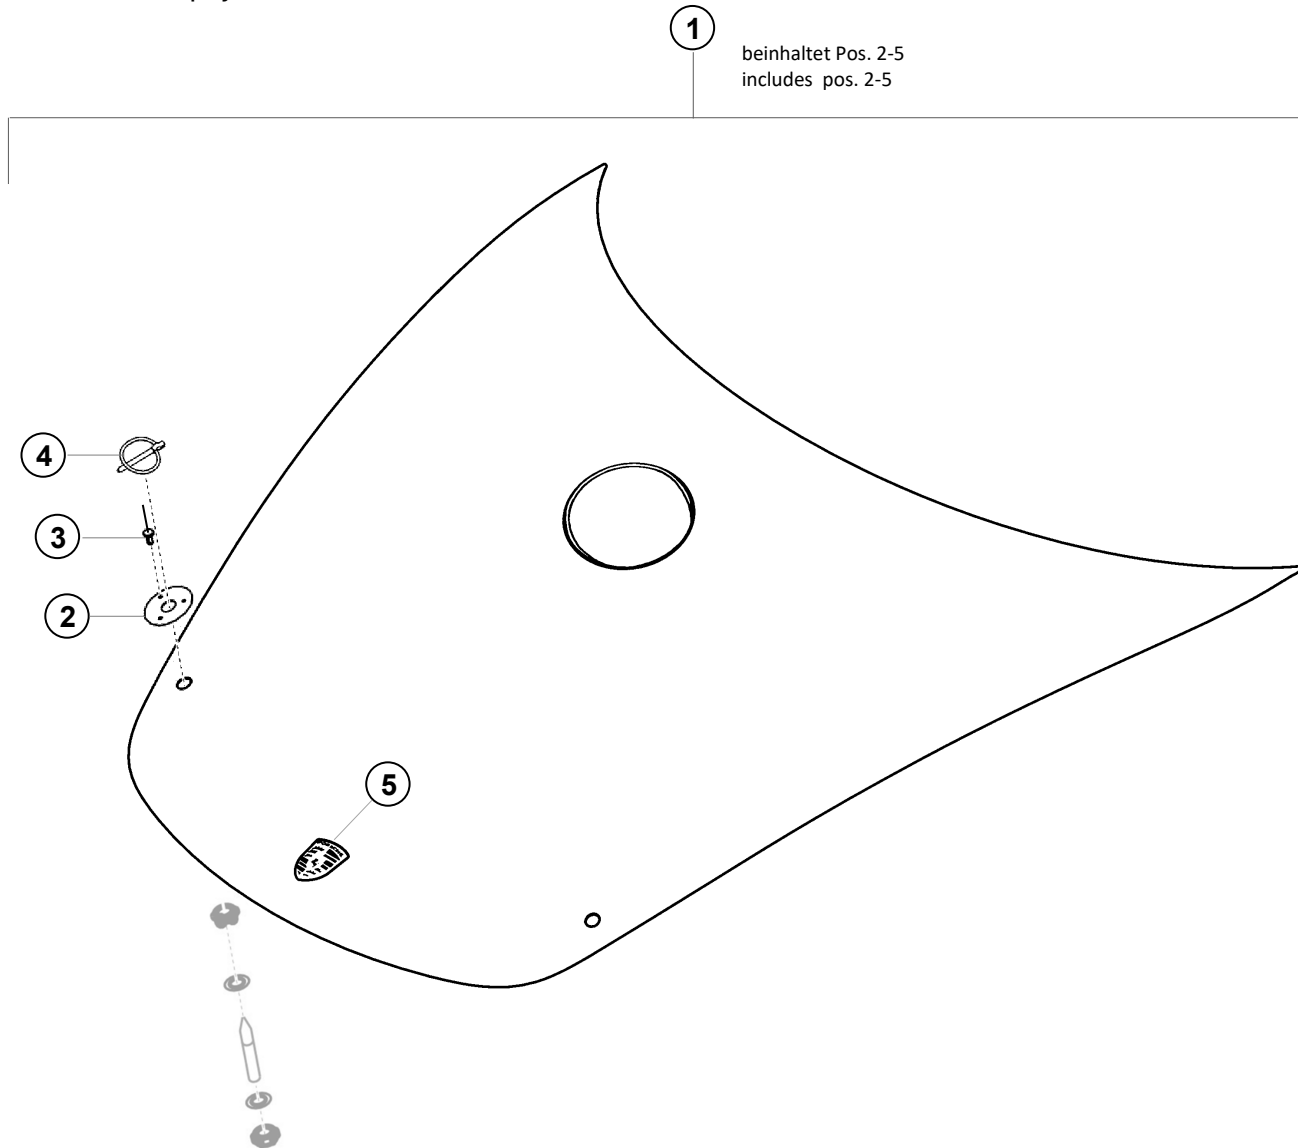

Trophy-Spec

GT4-Spec

Porsche 718 Cayman GT4 Clubsport (Typ 982)

8.1 Kofferraumdeckel Trophy

trunk lid trophy

X

Pos.	Bezeichnung / Description	M	A.	Teile Nr. / Part no.
1	Z KOFFERRAUMDECKEL POS. 2-5 AS TRUNK LID POS. 2-5		1	MTH823310
2	PLATTE KOFFERDECKEL DISK		2	MTH511543
3	NIET RIVET		6	MR004270
4	HAUBENPIN LID PIN	X	2	99351132170
5	PORSCHE EMBLEM PORSCHE BLAZON	X	5	9P1853601