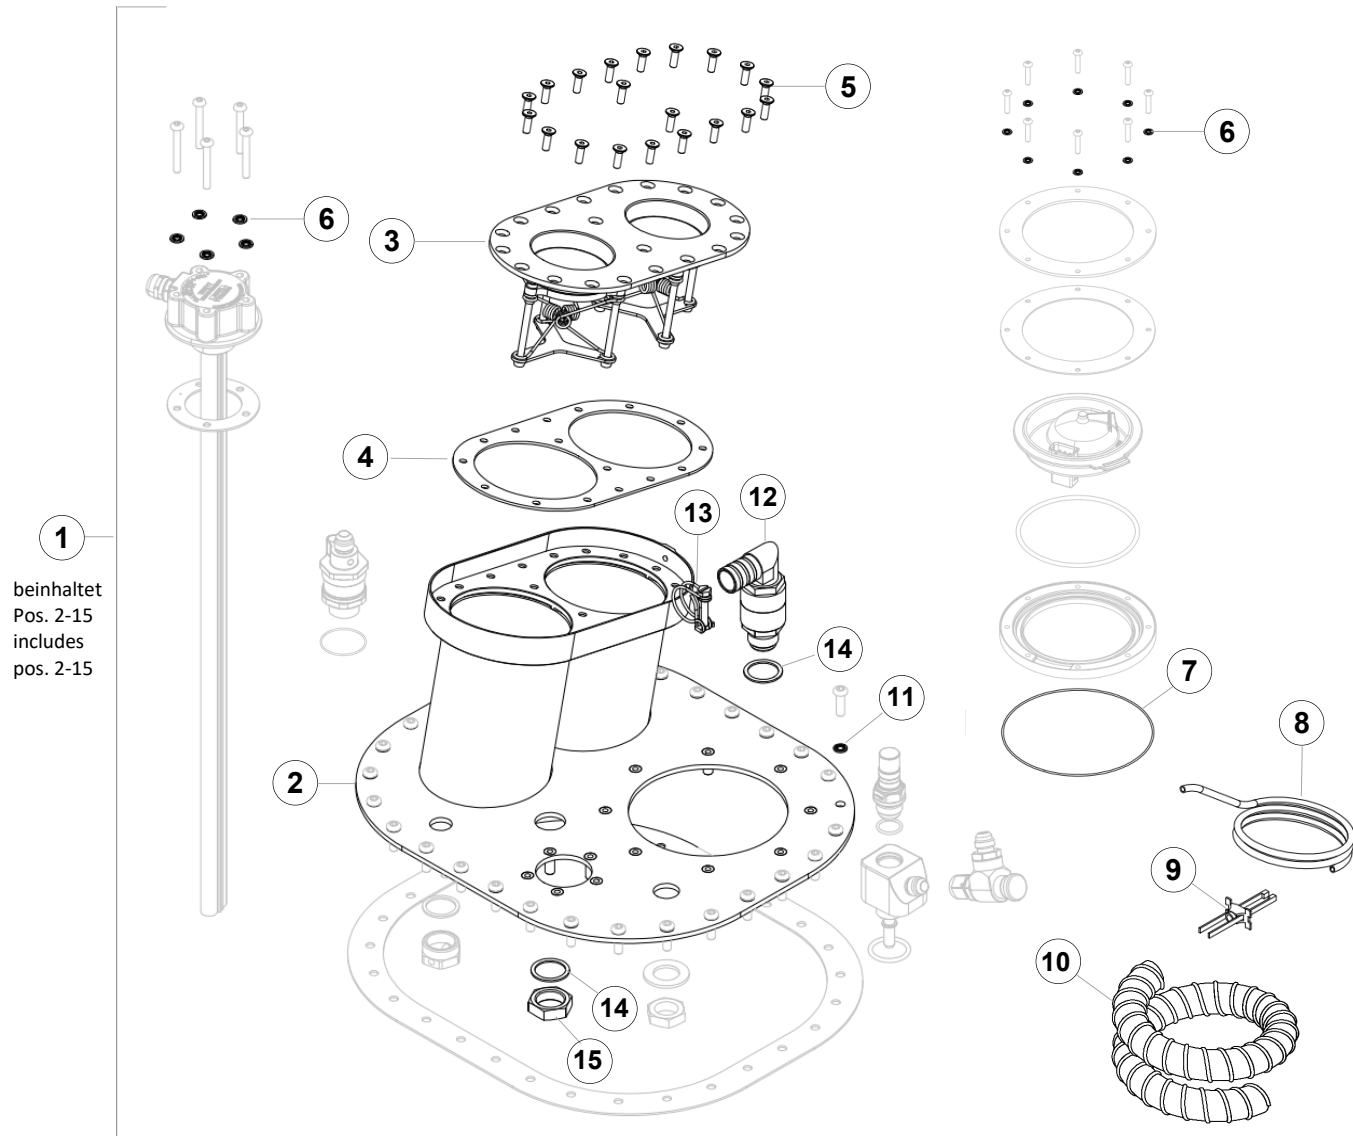

Trophy-Spec

GT4-Spec

Porsche 718 Cayman GT4 Clubsport (Typ 982)

2.1 Tankbefuellung GT4 CS MR

refueling system GT4 CS MR

Pos.	Bezeichnung / Description	M	A.	Teile Nr. / Part no.
14	DICHRING SEALING RING		2	MTH123101
15	FLACHMUTTER HEXAGON NUT		1	MR002330