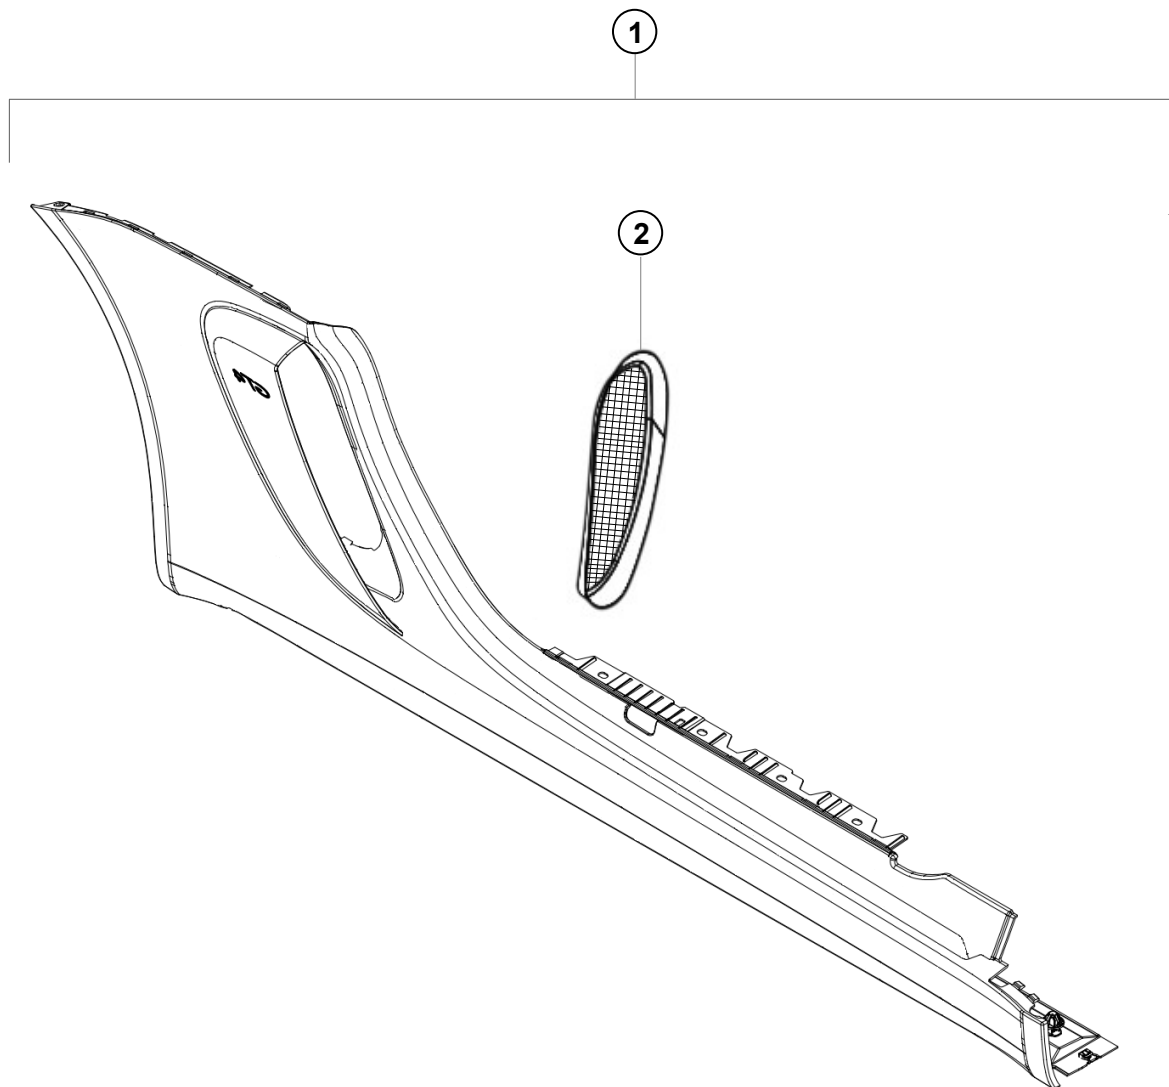

8.3 Schweller

door sill

Trophy-Spec

GT4-Spec

Porsche 718 Cayman GT4 Clubsport (Typ 982)

X

X

Pos.	Bezeichnung / Description	M	A.	Teile Nr. / Part no.
1	Z SCHWELLER LINKS AS DOOR SILL LEFT		1	MTH541663
1	Z SCHWELLER RECHTS AS DOOR SILL RIGHT		1	MTH541664
2	GITTER LUFTANSAUGUNG LI. GRID AIR INTAKE LEFT		1	MTH541561
2	GITTER LUFTANSAUGUNG RE. GRID AIR INTAKE RIGHT		1	MTH541562