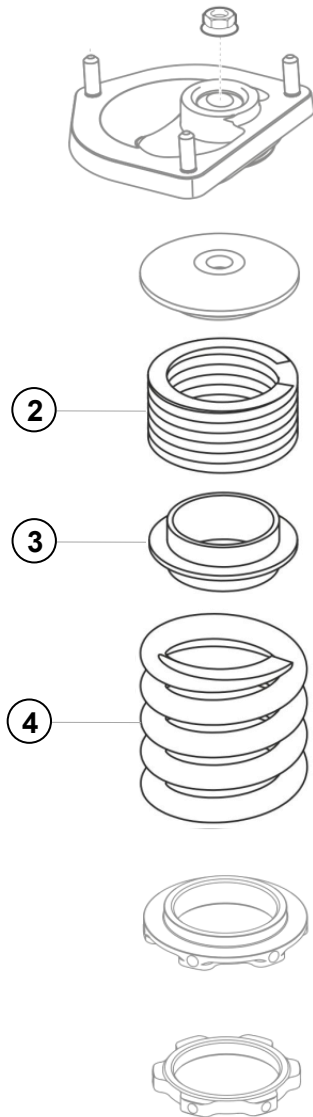

		Pos.	Bezeichnung / Description	M	A.	Teile Nr. / Part no.
	X	1	TANKBEFUELLUNG GT4 CS MR POS. 2-15 REFUELING SYSTEM GT4 CS MR POS. 2-15		1	MTH201615
		2	TANKPLATTE TOP PLATE		1	MTH201625
		3	TANKVENTIL PREMIER PREMIER VALVE		1	MTH201620
		4	DICHTUNG GASKET		1	MTH201630
		5	SENKKOPFSCHRAUBE M 5X16 COUNTERSUNK SCREW M 5X16		20	MR002832
		6	DICHTSCHEIBE SEALING WASHER	X	13	9912018849A
		7	O-RING SEALING RING		1	9812015758A
		8	SCHLAUCH HOSE		1	MR013070
		9	KABELBINDER CABLE TIES	X	1	99959114440
		10	SPIRALSCHLAUCH WIRE HOSE		1	MR002331
		11	DICHTSCHEIBE SEALING WASHER		29	MR003378
		12	ROLLOVER VENTIL ROLLOVER VALVE		1	MTH201763
		13	DRAHTSCHLAUCHKLEMME HOSE CLAMP		1	MR002329

3 Getriebe / gearbox

4 Vorderachse / front axle

Trophy-Spec

GT4-Spec

Porsche 718 Cayman GT4 Clubsport (Typ 982)

4.1 Federbein vorne (Trophy) suspension strut front (trophy)

X

Pos.	Bezeichnung / Description	M	A.	Teile Nr. / Part no.
1	FEDERPACKET (OPTION) 110/120 SPRING SET (OPTION) 110/120		1	MTH343555A
2	HILFSFEDER 10-60-80 HELPER SPRING 10-60-80		2	MTH343538
3	ZWISCHENRING INTERMEDIATE RING		2	9813435458A
4	FEDER VA 110-140 SPRING FA 110-140		2	MTH343533

Das Federpaket OPTION Trophy 110/120 beinhaltet:

- 4 x Zwischenring
- 2x Hilfsfeder 10-60-80 (VA)
- 2x Hauptfeder 110/140 (VA)
- 2x Hilfsfeder 3-60-80 (HA)
- 2x Hauptfeder 120/170 (HA)

The spring package OPTION Trophy 110/120 includes: