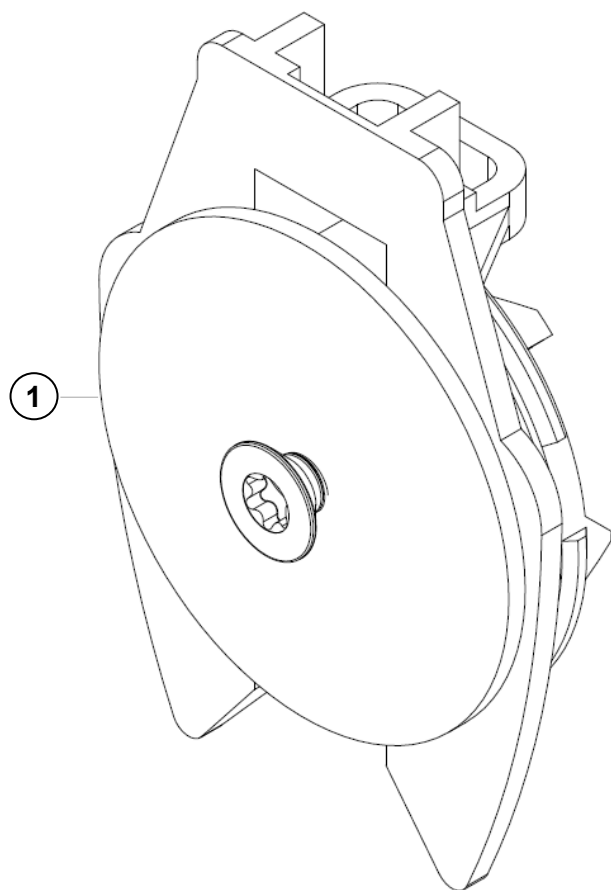

Bezeichnung / Description

M

A.

Teile Nr. / Part no.

1

SPIEGELHALTERUNG 982
MIRROR CONNECTION BRACKET 982

1

MTH541923A