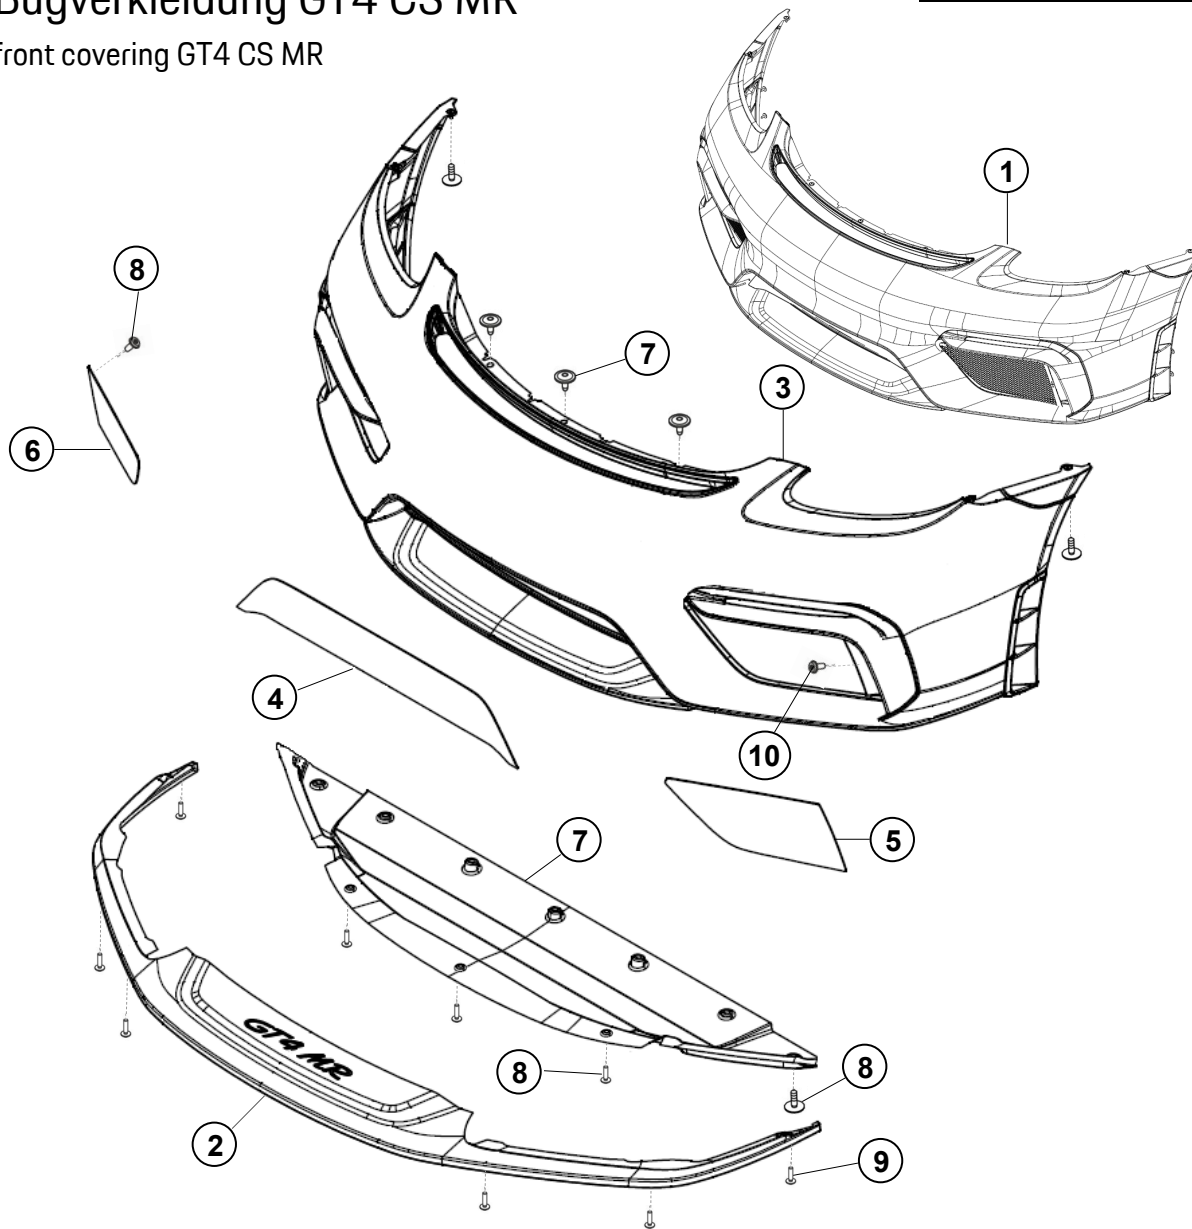

8.4 Bugverkleidung GT4 CS MR

front covering GT4 CS MR

Trophy-Spec

GT4-Spec

Porsche 718 Cayman GT4 Clubsport (Typ 982)

X

Pos.	Bezeichnung / Description	M	A.	Teile Nr. / Part no.
1	Z VERKLEIDUNG VORNE POS. 3-6 AS COVERING FRONT POS. 3-6		1	MTH810060
2	BUGLIPPE NATURFASER SPOILER NATURAL FIBRE		1	MTH810160
3	BUGVERKLEIDUNG COVERING FRONT		1	MTH810150
4	LUFTEINLASSGITTER MITTE INKL. BEFESTIGUNGSMATERIAL AIR INTAKE GRID MIDDLE INCL. MOUNTING		1	MTH810110C
5	LUFTEINLASSGITTER LINKS INKL. BEFESTIGUNGSMATERIAL AIR INTAKE GRID LEFT INCL. MOUNTING		1	MTH810111C
6	LUFTEINLASSGITTER RECHTS INKL. BEFESTIGUNGSMATERIAL AIR INTAKE GRID RIGHT INCL. MOUNTING		1	MTH810112C
7	SCHUBFELD CFK FLAT UNDERBODY CFK		1	MTH810151
8	BLECHSCHRAUBE 4,8X16 ST4,8X16 TAPPING SCREW	X	12	9A700769800
9	LINSENKOPFSCHRAUBE M 5X12 PANHEAD SCREW M 5X12	X	37	999073268A2
10	LINSENKOPFSCHRAUBE M 5X16 PANHEAD SCREW M 5X16	X	2	999073269A2