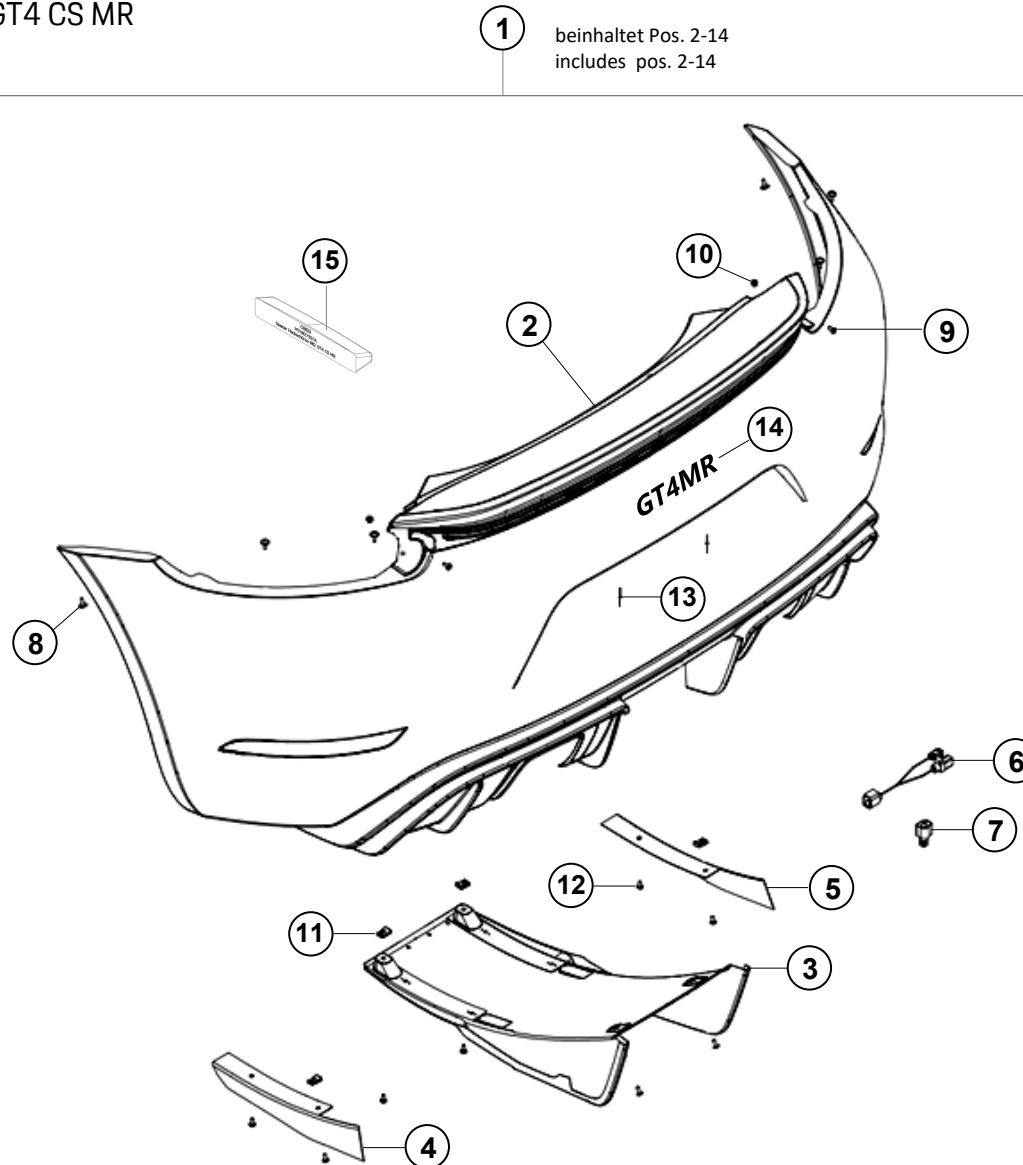

8.5 Heckverkleidung GT4 CS MR

rear covering GT4 CS MR

1 beinhaltet Pos. 2-14
includes pos. 2-14

Trophy-Spec

GT4-Spec

Porsche 718 Cayman GT4 Clubsport (Typ 982)

X

Pos.	Bezeichnung / Description	M	A.	Teile Nr. / Part no.
1	Z VERKLEIDUNG HINTEN POS. 2-15 AS COVERING REAR POS. 2-15		1	MTH811060
2	VERKLEIDUNG HINTEN COVERING REAR		1	MTH811150B
3	DIFFUSOR DIFFUSER		1	MTH811080
4	FINNE DIFFUSOR LINKS STRAKE DIFFUSER LEFT		1	MTH811081
5	FINNE DIFFUSOR RECHTS STRAKE DIFFUSER RIGHT		1	MTH811082
6	KABELBAUM WIRING LOOM		1	MTH945910
7	STILLEGUNG DUMMY NUMBERPLATE LIGHT		1	MTH945900
8	BLECHSCHRAUBE ST4,8X16 TAPPING SCREW	X	6	9A700769800
9	LINSENKOPFSCHRAUBE M 5X12 PAN HEAD SCREW M 5X12	X	2	999073268A2
10	BUNDMUTTER M 5 COLLAR NUT M 5		2	MR003275
11	BLECHMUTTER M 5 SHEET NUT M 5		4	MR003398