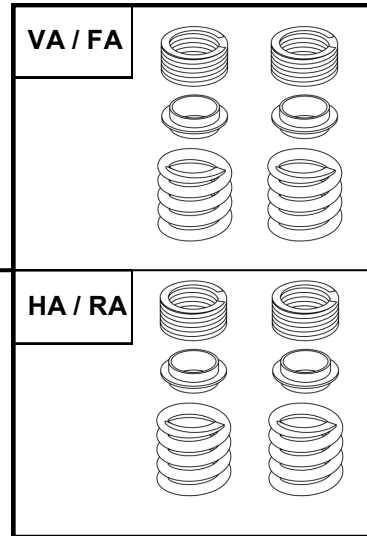

Trophy-Spec

GT4-Spec

Porsche 718 Cayman GT4 Clubsport (Typ 982)

5.1 Federbein hinten (Trophy)

suspension strut rear (trophy)

Das Federpaket **OPTION Trophy 110/120** beinhaltet:

- 4 x Zwischenring
- 2x Hilfsfeder 10-60-80 (VA)
- 2x Hauptfeder 110/140 (VA)
- 2x Hilfsfeder 3-60-80 (HA)
- 2x Hauptfeder 120/170 (HA)

The spring package **OPTION Trophy 110/120** includes:

- 4x intermediate ring
- 2x auxiliary spring 10-60-80 (FA)
- 2x main spring 110/140 (FA)
- 2x auxiliary spring 3-60-80 (RA)
- 2x main spring 120/170 (RA)

X

Pos.	Bezeichnung / Description	M	A.	Teile Nr. / Part no.
1	FEDERPACKET (OPTION) 110/120 SPRING SET OPTION 110/120		1	MTH343555A
2	HELPER FEDER 3-60-80 HELPER SPRING 3-60-80		2	MTH343537A
3	ZWISCHENRING INTERMEDIATE RING	X	2	9813435458A
4	FEDER HA 120-170 SPRING RA 120-170		2	MTH343533A