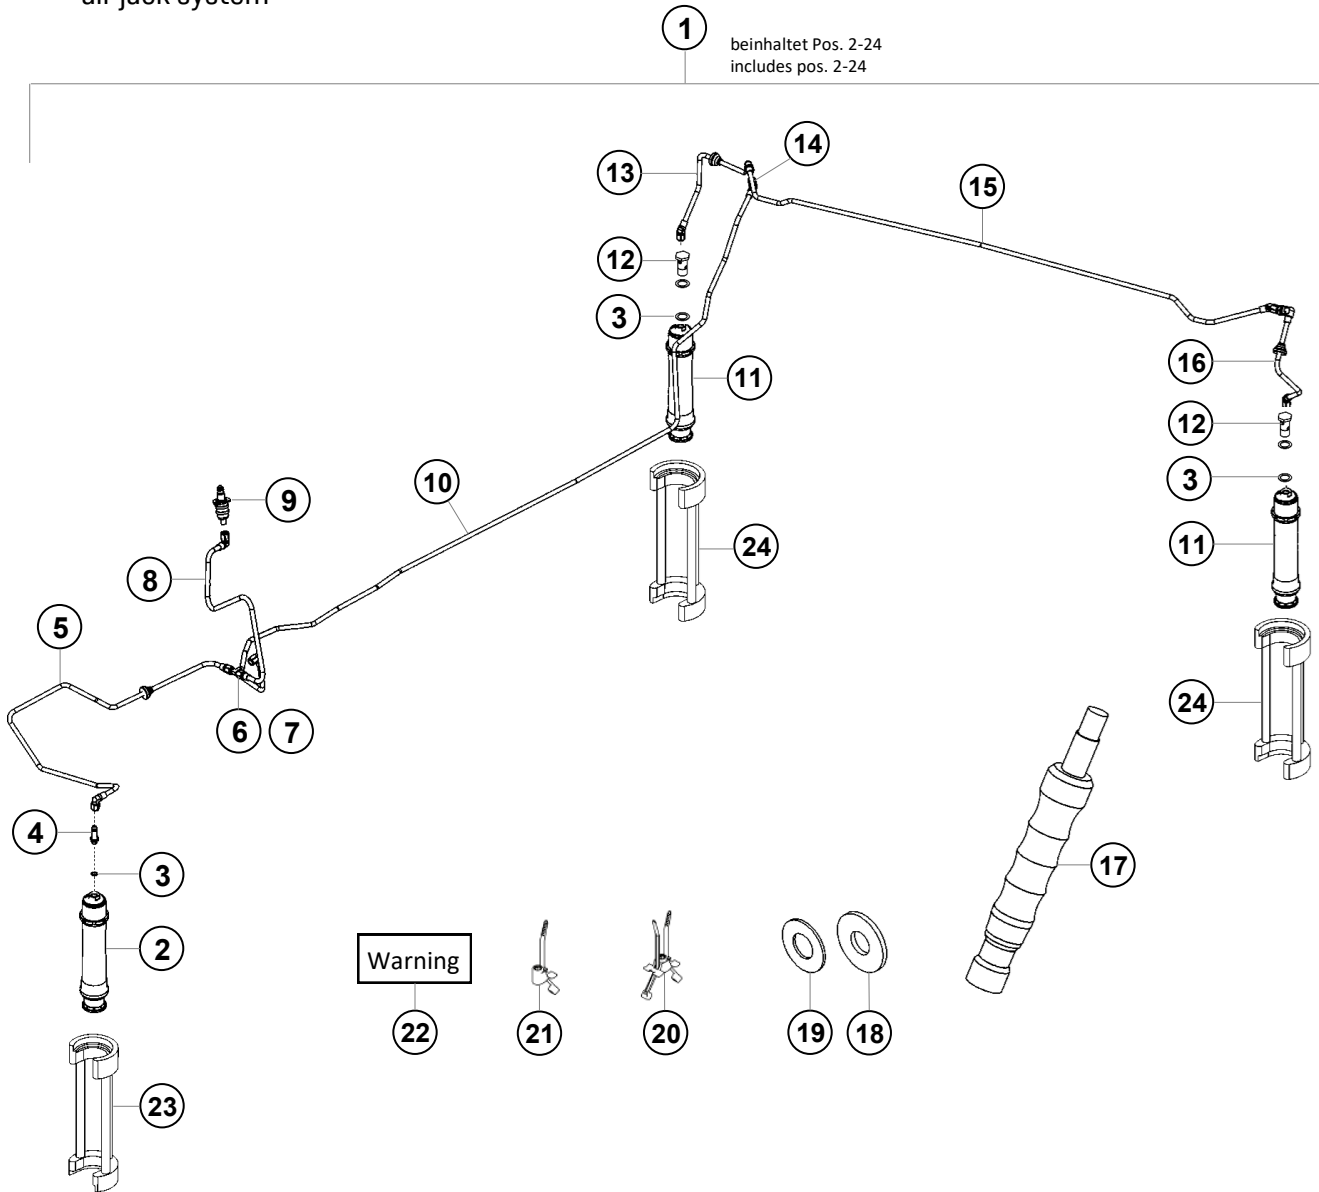

1	LUFTHEBEANLAGE ZSB. POS. 2-25 AS AIR JACK SYSTEM POS. 2-25		1	MTH583004A
2	LUFTHEBER VORNE LIFTING CYLINDER FRONT	X	1	9915831138A
3	DICHTRING ALU SEALING	X	5	99907001140
4	ADAPTER LUFTHEBER ADAPTER LIFTING CYLINDER		1	MR002988
5	LEITUNG AN HEBER VORNE AIR LINE FRONT		1	MTH583254A
6	T-STUECK BORDWAND JIC T-PIECE FRONT	X	1	9915835638A
7	KONTERMUTTER T-STUECK NUT T-PIECE	X	1	9915835358A
8	LEITUNG AN VENTIL AIR LINE MAIN VALVE		1	MTH583255A
9	ANSCHLUSSVENTIL MAIN VALVE	X	1	9915831038A
10	LEITUNG SEITLICH AIR LINE SIDE		1	MTH583253A
11	LUFTHEBER HINTEN LIFTING CYLINDER REAR	X	2	9915831118A
12	HOHLSCHRAUBE BANJO BOLT		2	MR002964