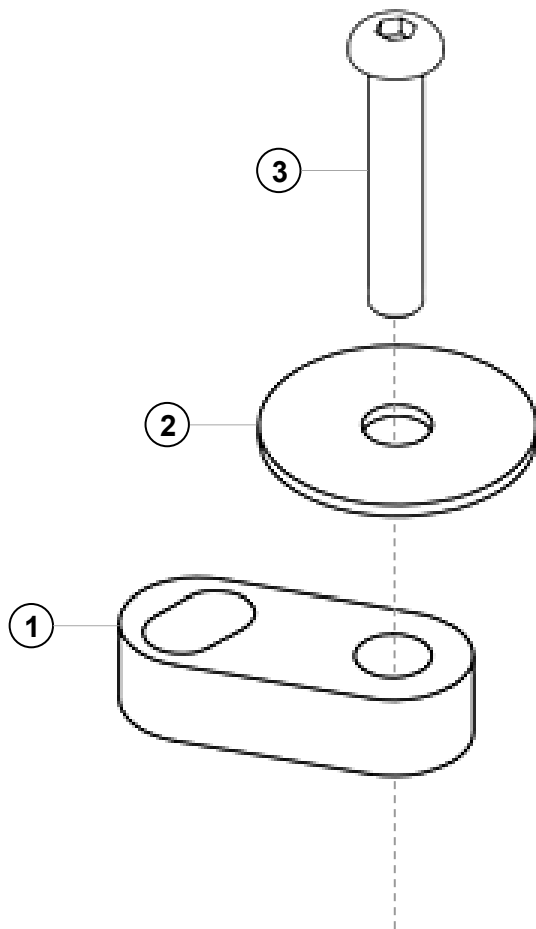

8.10 Adapter Crashsensor

spacer crashsensor

Trophy-Spec

GT4-Spec

Porsche 718 Cayman GT4 Clubsport (Typ 982)

X

Pos.	Bezeichnung / Description	M	A.	Teile Nr. / Part no.
1	ADAPTER CRASHSENSOR SPACER CRASHSENSOR		2	MR012904
1	UNTERLEGSCHIEBE WASHER		2	MR003327
2	SCHRAUBE M6X35 SCREW M6X35		2	MR012651