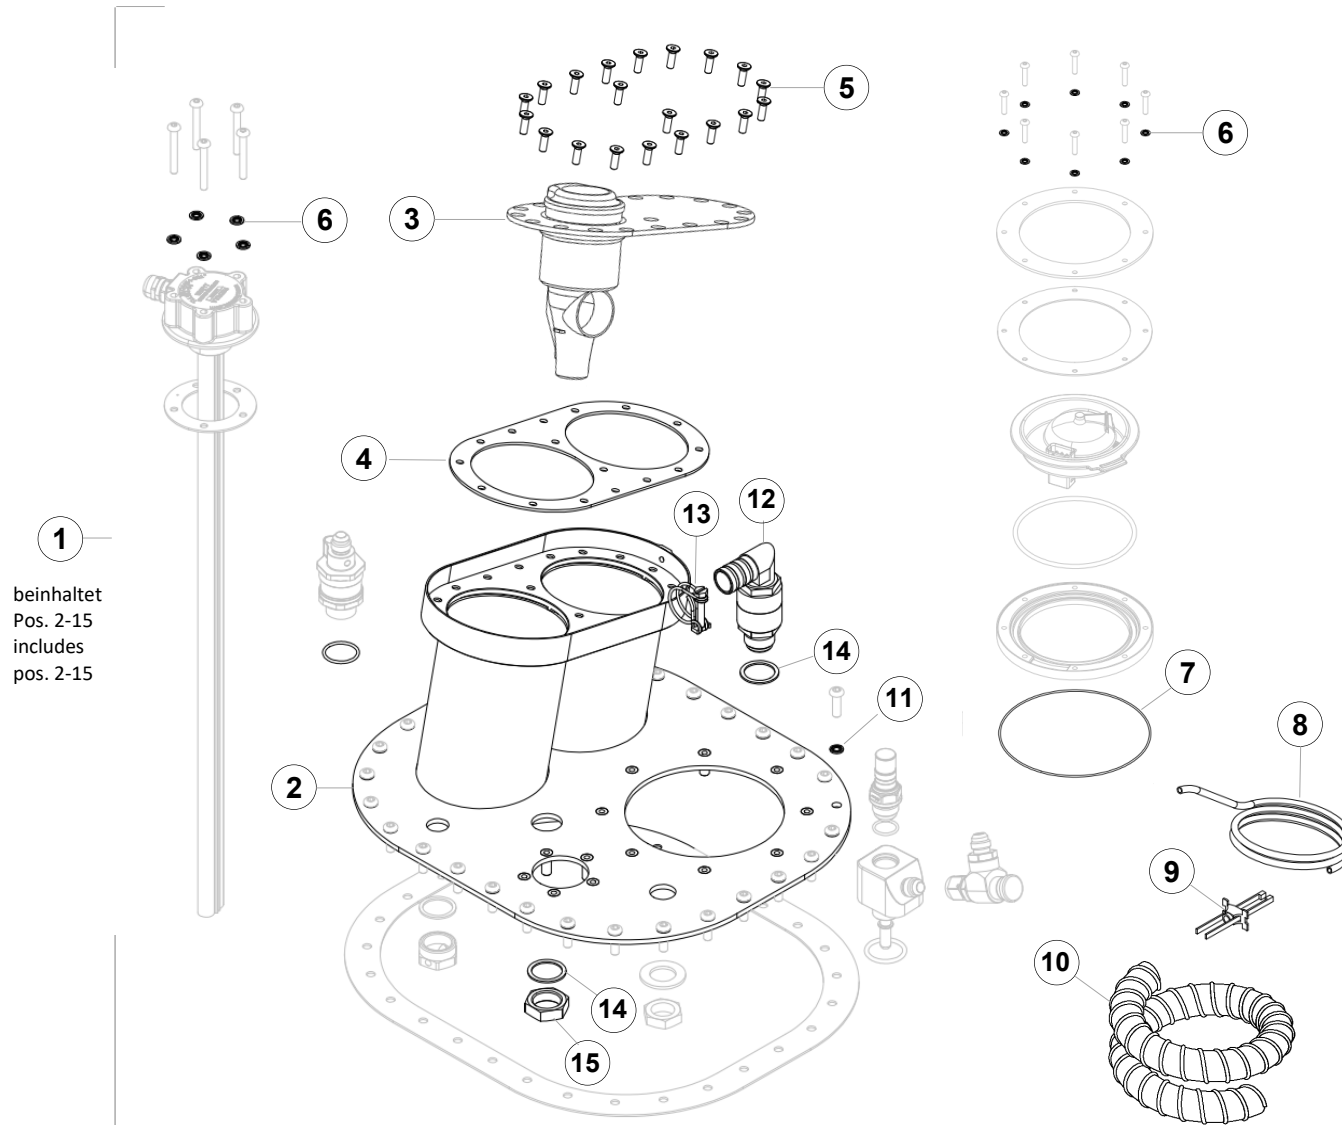

2.2 Befuellplatte Trophy refueling plate Trophy

1
beinhaltet
Pos. 2-15
includes
pos. 2-15

	Trophy-Spec	GT4-Spec	Porsche 718 Cayman GT4 Clubsport (Typ 982)				
	X		Pos.	Bezeichnung / Description	M	A.	Teile Nr. / Part no.
			13	DRAHTSCHLAUCHKLEMME HOSE CLAMP		1	MR002329
			14	DICHRING SEALING RING		2	MTH123101
			15	FLACHMUTTER HEXAGON NUT		1	MR002330