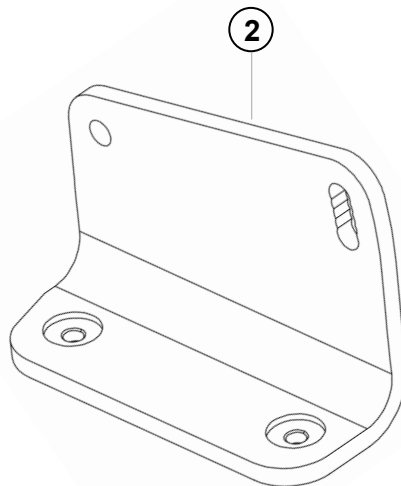

Trophy-Spec

GT4-Spec

Porsche 718 Cayman GT4 Clubsport (Typ 982)

8.8 Halter Heckfluegel

bracket rear wing

X

Pos.	Bezeichnung / Description	M	A.	Teile Nr. / Part no.
1	HALTER HECKFLUEGEL LINKS SRO-GT4 BRACKET REAR WING LEFT SRO-GT4		1	MTH827991
2	HALTER HECKFLUEGEL RECHTS SRO-GT4 BRACKET REAR WING RIGHT SRO-GT4		1	MTH827992