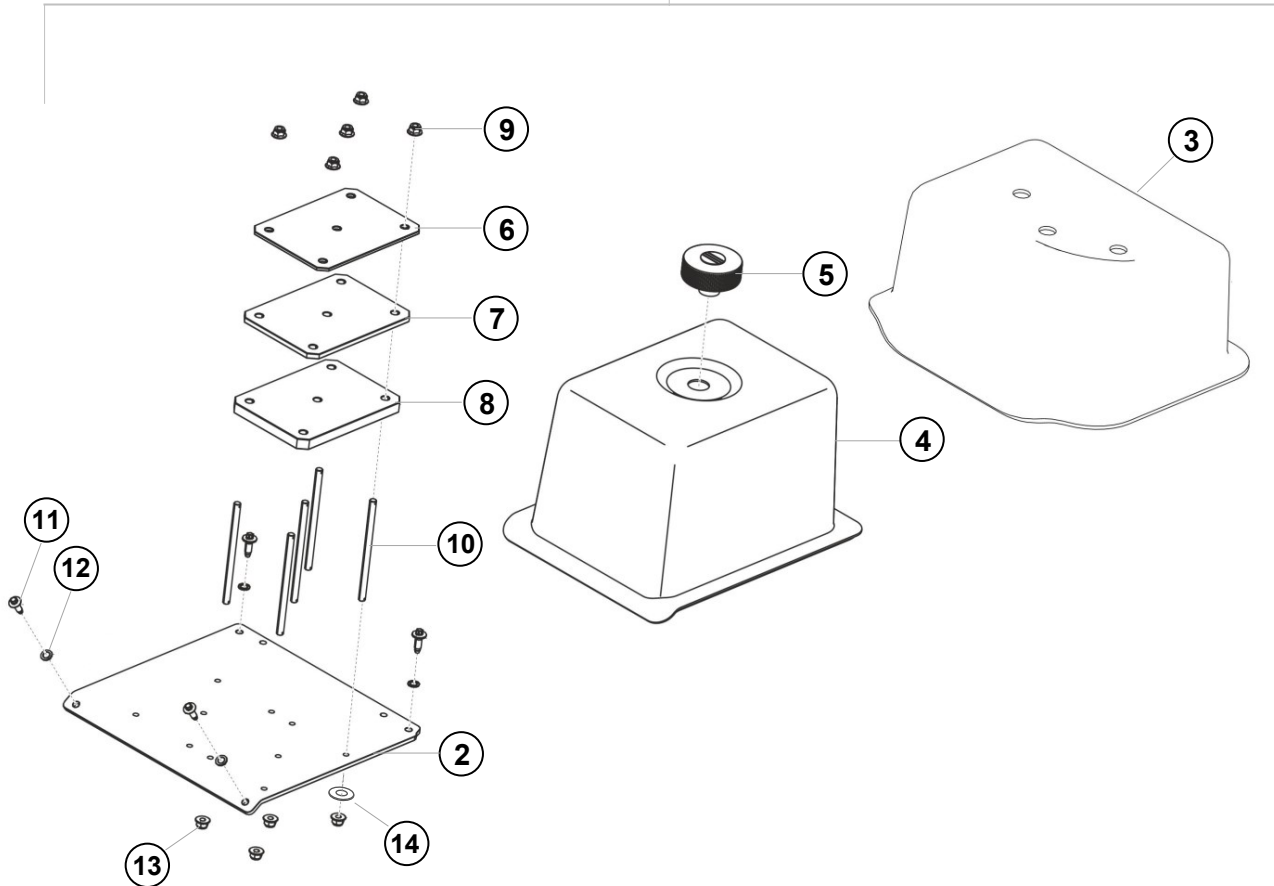

- Code plug 5-times: MTH631259A
- Code plug 10-times: MTH631257A

10.5 Zusatzgewicht optional weight

Trophy-Spec

GT4-Spec

Porsche 718 Cayman GT4 Clubsport (Typ 982)

X

X

1 beinhaltet Pos. 2,3,5,9,10-13
includes pos. 2,3,5,9,10-13

Pos.	Bezeichnung / Description	M	A.	Teile Nr. / Part no.
1	Z GEWICHTSPLATTE POS. 1-3,7,8 AS WEIGHT PLATE POS. 1-3,7,8		1	MTH504260
2	GEWICHTSPLATTE STAHL WEIGHT PLATE STEEL	X	1	9915048477B
2	GEWICHTSPLATTE ALU MAX. 8KG LAST WEIGHT PLATE ALU MAX. LOAD 8KG	X	1	9815048478A
3	ABDECKUNG GEWICHTSPLATTE COVER WEIGHT PLATE	X	1	9915048657A
4	ABDECKUNG GEWICHTSPLATTE COVER WEIGHT PLATE	X	1	9915048659B
5	RAENDELMUTTER ABDECKUNG KNURLED NUT COVERING	X	1	WHS001903
6	ZUSATZGEWICHT 1GK OPTIONAL WEIGHT 1GK		1	MTH504848
7	ZUSATZGEWICHT 3GK OPTIONAL WEIGHT 3GK		1	MTH504849
8	ZUSATZGEWICHT 5GK OPTIONAL WEIGHT 5GK		1	MTH504850
9	MUTTER M 12X1,5 NUT M 12X1,5	X	5	N0150816
10	GEWINDEBOLZEN STUD	X	5	WHS3001902
11	SCHRAUBE M 10X40 SCREW M 10X40	X	4	WHT007443
12	UNTERLEGSCHIEBE 10,5X25 WASHER 10,5X25	X	4	99902526402
13	BUNDMUTTER M 12X1,5 COLLAR NUT M 12X1,5	X	5	90038001001
14	SCHEIBE 13X24X2,5 WASHER 13X24X2.5	X	5	N01153119