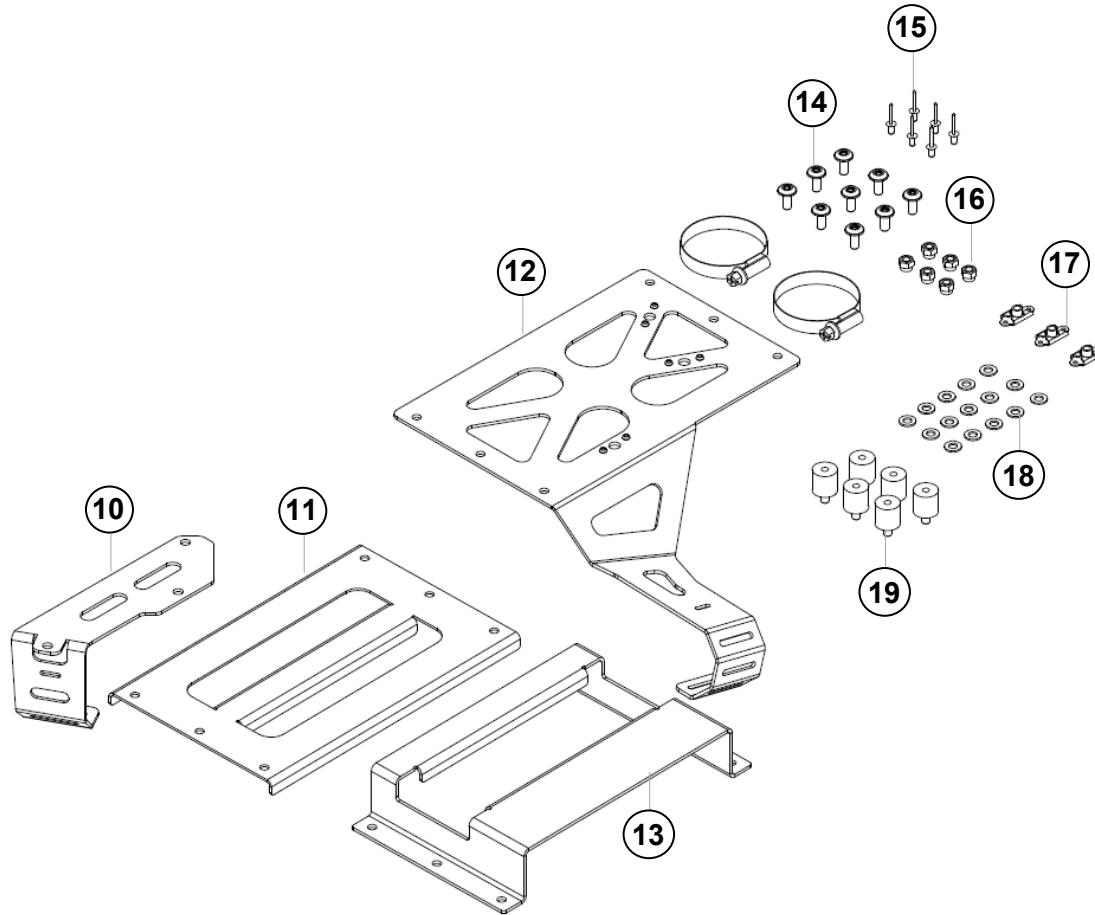

Trophy-Spec

GT4-Spec

Porsche 718 Cayman GT4 Clubsport (Typ 982)

X

X

Pos.	Bezeichnung / Description	M	A.	Teile Nr. / Part no.
10	VBOX LASCHE VBOX LUG			MR014610
11	VBOX AUFNAHME 2 VBOX HOLDER 2			MR018154
12	VBOX RAHMEN AUFNAHME VBOX FRAME HOLDER			MR014609
13	VBOX AUFNAHME 1 VBOX HOLDER 1			MR014537
14	LINSENKOPFSCHRAUBE M 5X12 SCREW M 5X12		9	999073268A2
15	SENKKOPFNIET 2,4X6 RIVET 2,4X6		6	MR002365
16	MUTTER M5 NUT M5		6	MR013758
17	FLOATING NUT M 5X0,8 FLOATING NUT M 5X0,8		3	MR002600
18	UNTERLEGSCHIEBE d=5,3mm WASHER d=5,3		15	MR003306
19	SILENTBLOCK M 5X8 SILENTBLOCK M 5X8		6	MR013910