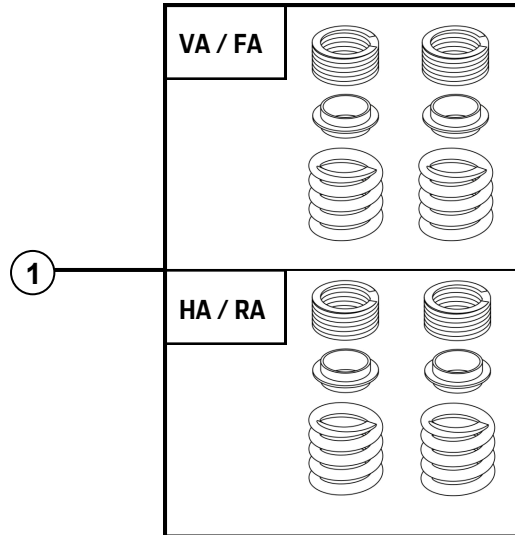

Das Federpaket OPTION Trophy 110/120 beinhaltet:

- 4 x Zwischenring
- 2x Hilfsfeder 10-60-80 (VA)
- 2x Hauptfeder 110/140 (VA)
- 2x Hilfsfeder 3-60-80 (HA)
- 2x Hauptfeder 120/170 (HA)

The spring package OPTION Trophy 110/120 includes: